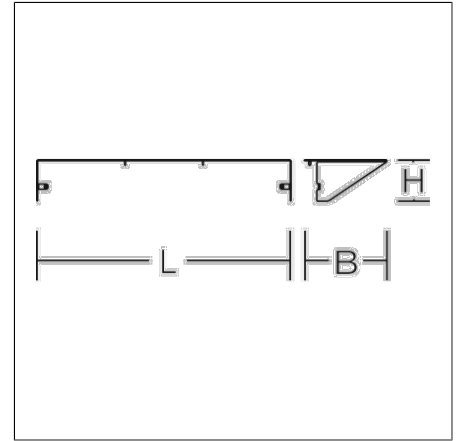

Accessoires
4017506133022
L 738, B 240, H 120

argenté

Casquette anti-éblouissement pour 'THORIX II' (8 à 12 modules) pour réduire l'éblouissement et la pollution lumineuse (Dark Sky)

Données du produit

Longueur L	738 mm
Largeur B	240 mm
Hauteur H	120 mm
Poids	1.05 kg

* Beispielfoto | sample photo