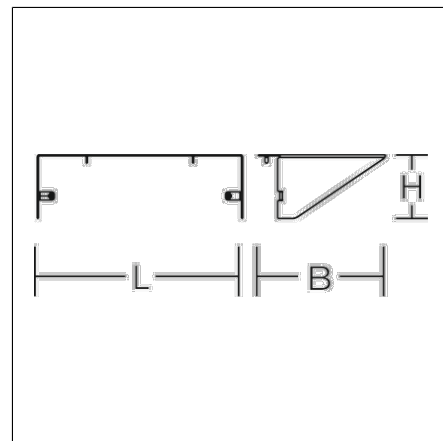

Accessoires
4017506133015
L 387, B 240, H 120

argenté

Casquette anti-éblouissement pour 'THORIX II' (2 à 6 modules) pour réduire l'éblouissement et la pollution lumineuse (Dark Sky)

Données du produit

Longueur L	387 mm
Largeur B	240 mm
Hauteur H	120 mm
Poids	0.61 kg