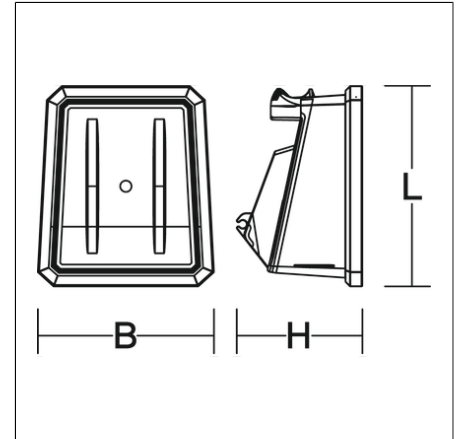

GLADIATOR mini

79-0L0CH-0006 | Kompakte Leuchten

Kompakte Leuchten
4017506098055
L 250, B 215, H 155

Mobiler Einsatz
schwarz

Mobile Arbeitsleuchte. Schlag- und bruchfestes 2-Komponenten-Kunststoff-Gehäuse. Kantenschutz und Griff mit weichem Kunststoff (thermoplastisches Elastomer - TPE). Abdeckung opal, aus schlag- und bruchfestem Kunststoff (Polycarbonat). Homogene, weiche und blendreduzierte Ausleuchtung durch Multi-LED-Technologie, opaler Abdeckscheibe und großer Lichtaustrittsfläche. Schwere Gummischlauchzuleitung H07RN-F für hohe mechanische Belastungen mit Netzstecker. Umfangreiches Zubehör optional erhältlich (Stative, etc.). Leuchte mit begrenzter Oberflächentemperatur nach DIN EN 60598-2-24.

Produktdaten

Länge L	250 mm
Breite B	215 mm
Höhe H	155 mm
Gewicht	1.515 kg
Zuleitung / Stecker	2.5 m, H07RN-F, 2 x 1,0 mm ² / Typ J (SN 441011, Typ11)
Lichtquelle	LED
Farbtemperatur	5000 K
Bemessungsleuchtenlichtstrom	3400 lm
Bemessungsleistung	27 W
Systemeffizienz	126 lm/W
Blendungsbewertungsindex UGR (4H 8H)	27,2
Ausstrahlwinkel	103°/105°
Lebensdauer	50000 h (L70/B10)
Farbwiedergabeindex	80
Farbkonsistenz	4 SDCM
Photobiologische Sicherheit nach EN 62471	Risikogruppe 0
Betriebsgerät	Konverter
Steuerung	on/off
Spannung	220 - 240 V / 50 Hz, 60 Hz
Leuchten an Sicherung B10A	2
Leuchten an Sicherung B16A	4
Leuchten an Sicherung C10A	5
Leuchten an Sicherung C16A	8
Einschaltstrom / Einschaltzeit	20 A / 200 µs
CIE Flux Code / CEN Flux Code	50 81 97 100 100
Schutzart	IP 54
Schutzklasse	II
Glühdrahtprüfung	650 °C
Schlagschutz	IK08
Umgebungstemperatur	-20 °C bis +40 °C
Sicherheitszeichen	D-Zeichen
Konformitätszeichen	CE