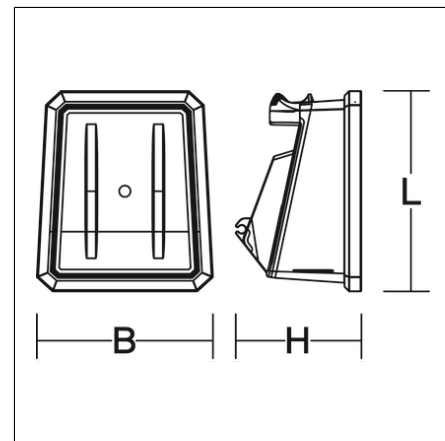

GLADIATOR mini

79-0L000-0006 | Kompakte Leuchten

Kompakte Leuchten
4017506084720
L 250, B 215, H 155

Mobiler Einsatz
schwarz

Mobile Arbeitsleuchte. Schlag- und bruchfestes 2-Komponenten-Kunststoff-Gehäuse. Kantenschutz und Griff mit weichem Kunststoff (thermoplastisches Elastomer - TPE). Abdeckung opal, aus schlag- und bruchfestem Kunststoff (Polycarbonat). Homogene, weiche und blendreduzierte Ausleuchtung durch Multi-LED-Technologie, opaler Abdeckscheibe und großer Lichtaustrittsfläche. Schwere Gummischlauchzuleitung H07RN-F für hohe mechanische Belastungen mit Netzstecker. Umfangreiches Zubehör optional erhältlich (Stative, etc.). Leuchte mit begrenzter Oberflächentemperatur nach DIN EN 60598-2-24.

Produktdaten

Länge L	250 mm
Breite B	215 mm
Höhe H	155 mm
Gewicht	1.39 kg
Zuleitung / Stecker	2.5 m, H07RN-F, 2 x 1,0 mm ² / Typ E+F (CEE 7/17)
Lichtquelle	LED
Farbtemperatur	5000 K
Bemessungsleuchtenlichtstrom	3400 lm
Bemessungsleistung	27 W
Systemeffizienz	126 lm/W
Blendungsbewertungsindex UGR (4H 8H)	27,2
Ausstrahlwinkel	103°/105°
Lebensdauer	50000 h (L70/B10)
Farbwiedergabeindex	80
Farbkonsistenz	4 SDCM
Photobiologische Sicherheit nach EN 62471	Risikogruppe 0
Betriebsgerät	Konverter
Steuerung	on/off
Spannung	220 - 240 V / 50 Hz, 60 Hz
Leuchten an Sicherung B10A	2
Leuchten an Sicherung B16A	4
Leuchten an Sicherung C10A	5
Leuchten an Sicherung C16A	8
Einschaltstrom / Einschaltzeit	20 A / 200 µs
CIE Flux Code / CEN Flux Code	50 81 97 100 100
Schutzart	IP 54
Schutzklasse	II
Glühdrahtprüfung	650 °C
Schlagschutz	IK08
Umgebungstemperatur	-20 °C bis +40 °C
Sicherheitszeichen	D-Zeichen
Konformitätszeichen	CE

Zubehör

95-0105-0001
Teleskopstativ 'Standard', ohne Rollen, Set inkl. Kipp-Aufnahme

95-0106-0001
Teleskopstativ 'Standard', mit Rollen, Set inkl. Kipp-Aufnahme

95-0107-0001
Teleskop-Stativ 'Standard', ohne Rollen, Set inkl. Dreh-/Kipp-Aufnahme