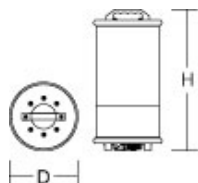

# 73P03001-0006

Serie: POWERTUBE II L Flächenleuchten

Montageart: Mobiler Einsatz  
 Schutzart: IP 65  
 Schutzklasse: II  
 Lampe: LED  
 Abmessungen: D 270, H 850  
 Lieferbare Farbe: grau

Gehäuse Kunststoff Polycarbonat satiniert, Kantenschutz Silikon-Gummi, Gehäuseboden und -deckel Aluminium, Wechselschalter (aus/50/100%), Zuleitung H07RN-F mit Netzstecker, inkl. Transporttasche

## Spezifikationen:

Farbe TPE blau  
 Farbe Griff schwarz  
 Zuleitung H07RN-F  
 Zuleitungsquerschnitt 2 x 1,5 mm<sup>2</sup>  
 Zuleitungslänge 5 m  
 Zuleitungsfarbe schwarz  
 Zusatzfunktionen mit Schalter  
 Stecksystem Typ E+F, Schuko IP68 (CEE 7/7)  
 Lampenabdeckung opal

## Maße und Gewichte:

Durchmesser D 270 mm  
 Höhe H 850 mm  
 Gewicht 13,73 kg