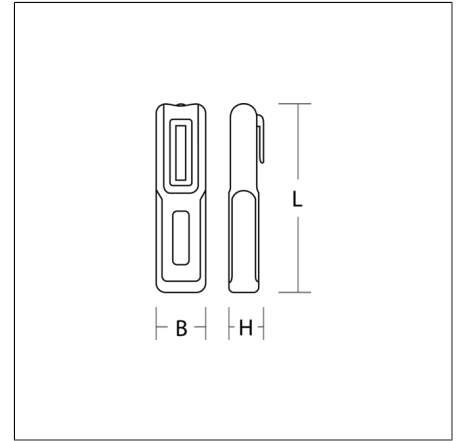

# ACHILLES MC maxi

74-0028-0006 | ACHILLES

4017506121883  
L 190, B 60, H 32

Handleuchte  
schwarz

Dimmbare Akku-Handstabelleuchte. Mit hervorragender Farbwiedergabe. Gehäuse aus gummiertem Kunststoff. Mit Gürtelclip und ausklappbarem Haken. Verstellbarer Bügel mit integriertem Magnethalter. Leuchtdauer ca. 3 Stunden, 6.400 K. Front-LED 350 lm / Ra>96. Top-LED 150 lm / Ra>80. Ladestandsanzeige mit LCD-Display. Powerbank-Funktion. Fest integrierter Li-Ion-Akku. (2.000 mAh) Inkl. Ladekabel USB-C / USB-A.

## Produktdaten

Länge L	190 mm
Breite B	60 mm
Höhe H	32 mm
Gewicht	0.215 kg
Lichtquelle	LED
Bemessungsleuchtenlichtstrom	5000 K: 350 lm 6400 K: 150 lm
Bemessungsleistung	5000 K: 5 W 6400 K: 1 W
Systemeffizienz	5000 K: 70 lm/W 6400 K: 150 lm/W
Farbwiedergabeindex	96
Photobiologische Sicherheit nach EN 62471	Risikogruppe 0
Betriebsgerät	Nicht notwendig
Steuerung	on/off
Spannung	5 V / 0 Hz
Schutzart Ausgabe Neu (JS)	IP 20
Schutzklasse	III
Konformitätszeichen	CE
Schutzart	IP 20

# ACHILLES MC maxi

74-0028-0006 | ACHILLES