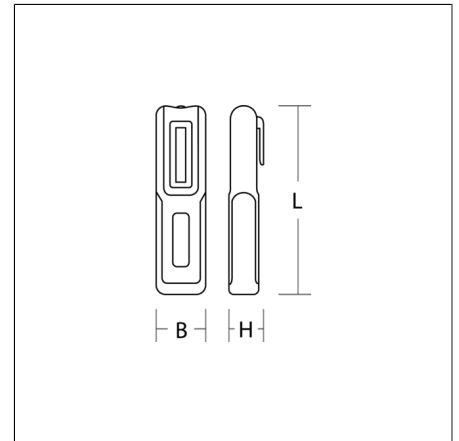

ACHILLES mini

74-0015-0001 | ACHILLES

Handleuchten
4017506115110
L 155, B 40, H 30

Handleuchte
schwarz

Akku-Handstableuchte. Gehäuse aus gummiertem Kunststoff. Mit Gürtelclip und ausklappbarem Haken. Verstellbarer Bügel mit integriertem Magnethalter. Leuchtdauer ca. 3 Stunden, 6.400 K, Front-LED 150 lm / Ra>80, Top-LED 50 lm / Ra>80. Ladestandsanzeige. Powerbank-Funktion. Fest integrierter Li-Ion-Akku. (1.200 mAh) Inkl. Ladekabel USB-C / USB-A.

Produktdaten

Länge L	155 mm
Breite B	40 mm
Höhe H	30 mm
Gewicht	0.13 kg
Lichtquelle	LED
Bemessungsleuchtenlichtstrom	50 lm 150 lm
Bemessungsleistung	1 W 3 W
Systemeffizienz	50 lm/W 50 lm/W
Farbwiedergabeindex	80
Photobiologische Sicherheit nach EN 62471	Risikogruppe 0
Betriebsgerät	Nicht notwendig
Steuerung	on/off
Spannung	5 V / 0 Hz
Schutzart Ausgabe Neu (JS)	IP 20
Schutzklasse	III
Konformitätszeichen	CE
Schutzart	IP 20

ACHILLES mini

74-0015-0001 | ACHILLES