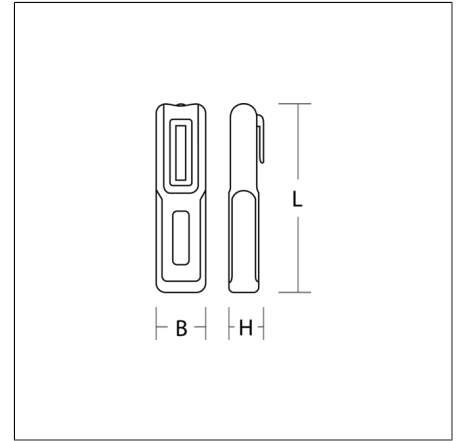

# ACHILLES mini

74-0015-0001 | ACHILLES

Handleuchten  
4017506115110  
L 155, B 40, H 30

Handleuchte  
schwarz

Akku-Handstableuchte. Gehäuse aus gummiertem Kunststoff. Mit Gürtelclip und ausklappbarem Haken. Verstellbarer Bügel mit integriertem Magnethalter. Leuchtdauer ca. 3 Stunden, 6.400 K, Front-LED 150 lm / Ra>80, Top-LED 50 lm / Ra>80. Ladestandsanzeige. Powerbank-Funktion. Fest integrierter Li-Ion-Akku. (1.200 mAh) Inkl. Ladekabel USB-C / USB-A.

## Produktdaten

Länge L	155 mm
Breite B	40 mm
Höhe H	30 mm
Gewicht	0.13 kg
Lichtquelle	LED
Bemessungsleuchtenlichtstrom	50 lm   150 lm
Bemessungsleistung	1 W   3 W
Systemeffizienz	50 lm/W   50 lm/W
Farbwiedergabeindex	80
Photobiologische Sicherheit nach EN 62471	Risikogruppe 0
Betriebsgerät	Nicht notwendig
Steuerung	on/off
Spannung	5 V / 0 Hz
Schutzart Ausgabe Neu (JS)	IP 20
Schutzklasse	III
Konformitätszeichen	CE
Schutzart	IP 20

# ACHILLES mini

74-0015-0001 | ACHILLES