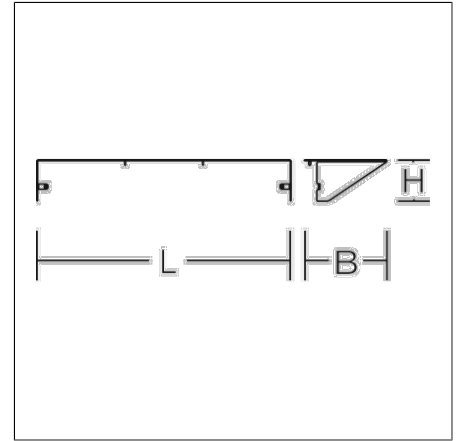

Zubehör
4017506133022
L 738, B 240, H 120

silberfarben

Blendschute für 'THORIX II' (8- bis 12-Modul) zur Reduzierung von Blendung und Lichtverschmutzung (Dark Sky)

Produktdaten

Länge L	738 mm
Breite B	240 mm
Höhe H	120 mm
Gewicht	1.05 kg

* Beispielfoto | sample photo