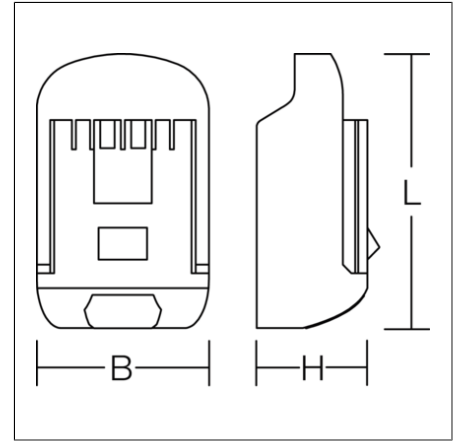

# Zubehör elektrisch

95-BOMI-0001 |

Zubehör  
4017506137617  
L 112, B 71, H 46

tiefschwarz (RAL 9005)

Adapter zur Verwendung von 18V-Milwaukee-Akkus an der Leuchte GLADIATOR SL I B18V.

## Produktdaten

Länge L	112 mm
Breite B	71 mm
Höhe H	46 mm
Gewicht	0.118 kg