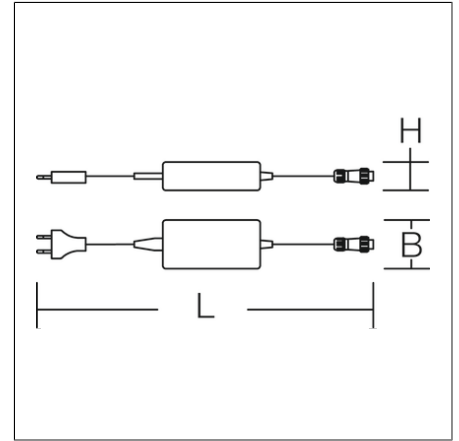

Zubehör elektrisch

95-9008-0001 |

Zubehör
4017506102394
L 1000, B 45, H 65

schwarz

Stecker-Ladegerät 16,8 V DC, 1A, Stecker WEIPU (Ausgang), 230V, 50-60Hz, Stecker Typ C* (Eingang), für GLADIATOR II Accu

Produktdaten

Länge L	1000 mm
Breite B	45 mm
Höhe H	65 mm
Gewicht	0.109 kg
Prüfzeichen	TÜV Rheinland, CB
Konformitätszeichen	CE