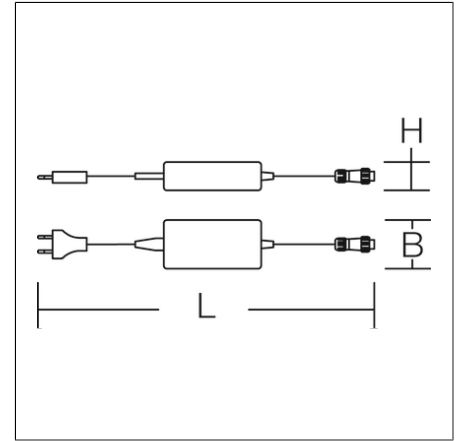

Zubehör elektrisch

95-9008-0001 |

Zubehör
4017506102394
L 1000, B 45, H 65

schwarz

Stecker-Ladegerät 16,8 V DC, 1A, Stecker WEIPU (Ausgang), 230V, 50-60Hz, Stecker Typ C* (Eingang), für GLADIATOR II Accu

Produktdaten

Länge L	1000 mm
Breite B	45 mm
Höhe H	65 mm
Gewicht	0.109 kg
Prüfzeichen	TÜV Rheinland, CB
Konformitätszeichen	CE