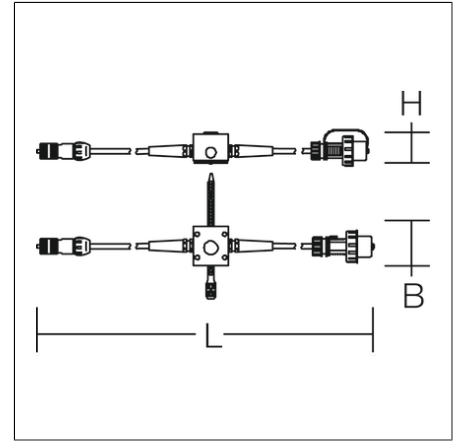

Zubehör elektrisch

95-80CB01-0004 |

Zubehör
4017506132926
L 10000, B 80, H 65

Zuleitung für POWERCASE L, Leuchtenfunktion: Bluetooth, Stecker CEE 7/7 (Typ E+F), IP68, als Ersatz oder Funktionsupgrade

Produktdaten

Länge L	10000 mm
Breite B	80 mm
Höhe H	65 mm
Gewicht	1.615 kg

Zubehör elektrisch

95-80CB01-0004 |