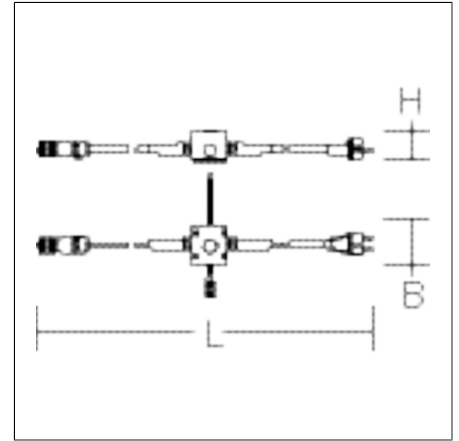

# Zubehör elektrisch

95-80CB00-0004 |

Zubehör  
4017506132919  
L 10000, B 80, H 65

Zuleitung für POWERCASE L, Leuchtenfunktion: Bluetooth, Stecker CEE 7/7 (Typ E+F), IPx4, als Ersatz oder Funktionsupgrade

## Produktdaten

Länge L	10000 mm
Breite B	80 mm
Höhe H	65 mm
Gewicht	1.537 kg