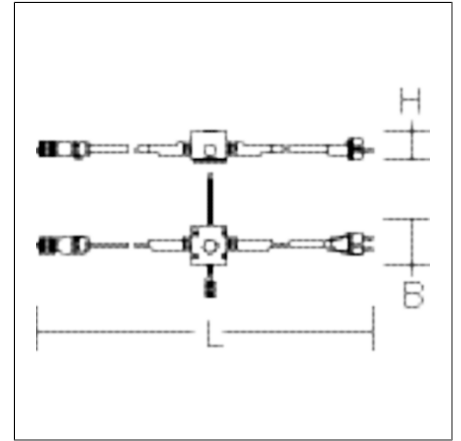

Zubehör elektrisch

95-80CB00-0004 |

Zubehör
4017506132919
L 10000, B 80, H 65

Zuleitung für POWERCASE L, Leuchtenfunktion: Bluetooth, Stecker CEE 7/7 (Typ E+F), IPx4, als Ersatz oder Funktionsupgrade

Produktdaten

Länge L	10000 mm
Breite B	80 mm
Höhe H	65 mm
Gewicht	1.537 kg

Zubehör elektrisch

95-80CB00-0004 |