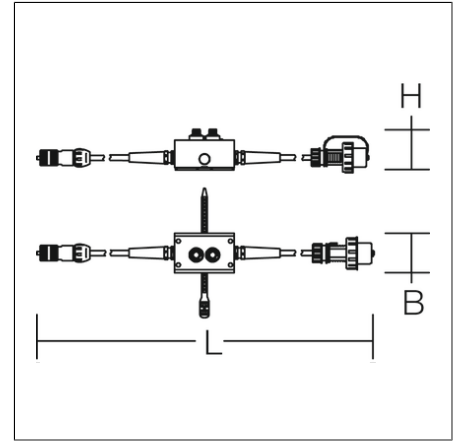

Zubehör elektrisch

95-80C501-0004 |

Zubehör
4017506132902
L 10000, B 80, H 85

Zuleitung für POWERCASE L, Leuchtenfunktion: beidseitig getrennt dimmbar, Stecker CEE 7/7 (Typ E+F), IP68, als Ersatz oder Funktionsupgrade

Produktdaten

Länge L	10000 mm
Breite B	80 mm
Höhe H	85 mm
Gewicht	1.702 kg

Zubehör elektrisch

95-80C501-0004 |