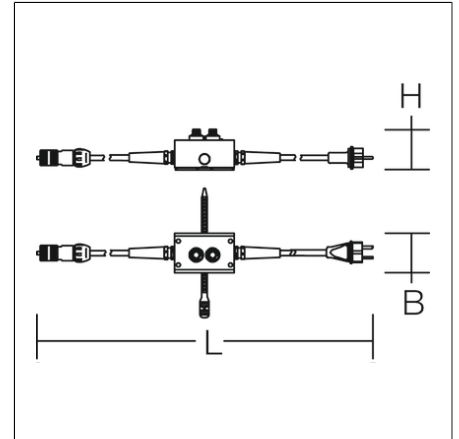

Zubehör elektrisch

95-80C500-0004 |

Zubehör
4017506132896
L 10000, B 80, H 85

Zuleitung für POWERCASE L, Leuchtenfunktion: beidseitig getrennt dimmbar, Stecker CEE 7/7 (Typ E+F), IPx4, als Ersatz oder Funktionsupgrade

Produktdaten

Länge L	10000 mm
Breite B	80 mm
Höhe H	85 mm
Gewicht	1.625 kg

Zubehör elektrisch

95-80C500-0004 |