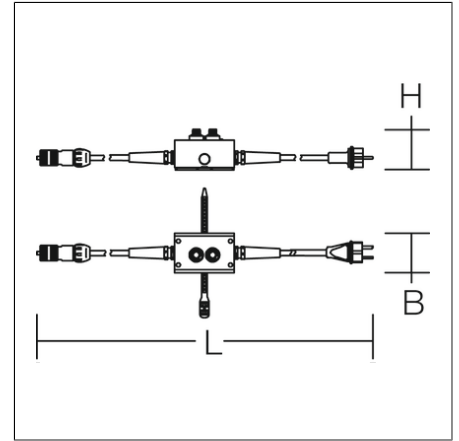

Zubehör elektrisch

95-80C500-0004 |

Zubehör
4017506132896
L 10000, B 80, H 85

Zuleitung für POWERCASE L, Leuchtenfunktion: beidseitig getrennt dimmbar, Stecker CEE 7/7 (Typ E+F), IPx4, als Ersatz oder Funktionsupgrade

Produktdaten

Länge L	10000 mm
Breite B	80 mm
Höhe H	85 mm
Gewicht	1.625 kg

Zubehör elektrisch

95-80C500-0004 |