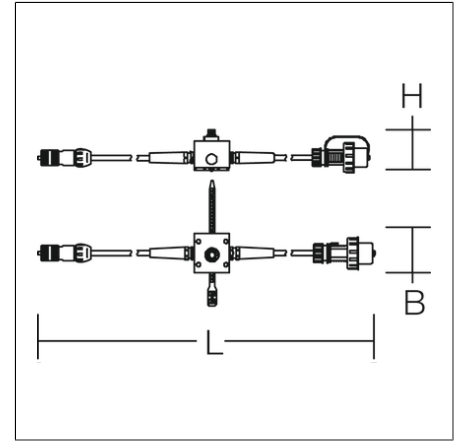

# Zubehör elektrisch

95-80C401-0004 |

Zubehör  
4017506132889  
L 10000, B 80, H 85

Zuleitung für POWERCASE L, Leuchtenfunktion: dimmbar, Stecker CEE 7/7 (Typ E+F), IP68, als Ersatz oder Funktionsupgrade

## Produktdaten

Länge L	10000 mm
Breite B	80 mm
Höhe H	85 mm
Gewicht	1.615 kg

# Zubehör elektrisch

95-80C401-0004 |