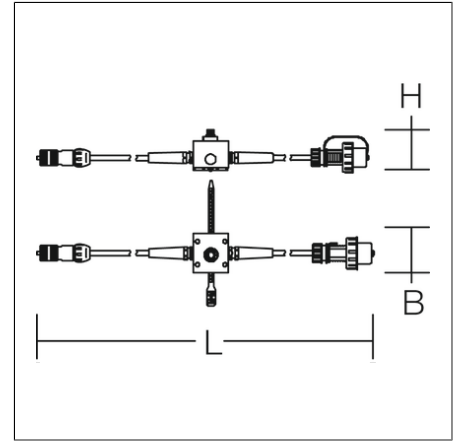

Zubehör elektrisch

95-80C401-0004 |

Zubehör
4017506132889
L 10000, B 80, H 85

Zuleitung für POWERCASE L, Leuchtenfunktion: dimmbar, Stecker CEE 7/7 (Typ E+F), IP68, als Ersatz oder Funktionsupgrade

Produktdaten

Länge L	10000 mm
Breite B	80 mm
Höhe H	85 mm
Gewicht	1.615 kg

Zubehör elektrisch

95-80C401-0004 |