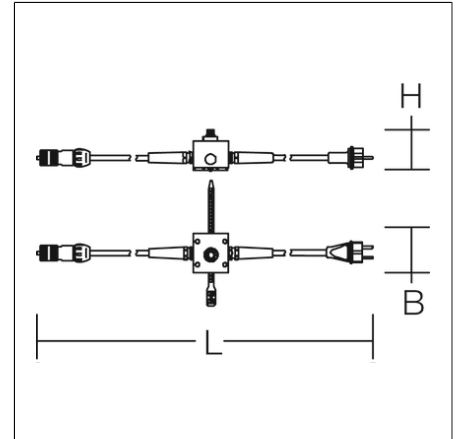

Zubehör elektrisch

95-80C400-0004 |

Zubehör
4017506132872
L 10000, B 80, H 85

Zuleitung für POWERCASE L, Leuchtenfunktion: dimmbar, Stecker CEE 7/7 (Typ E+F), IPx4, als Ersatz oder Funktionsupgrade

Produktdaten

Länge L	10000 mm
Breite B	80 mm
Höhe H	85 mm
Gewicht	1.537 kg

Zubehör elektrisch

95-80C400-0004 |