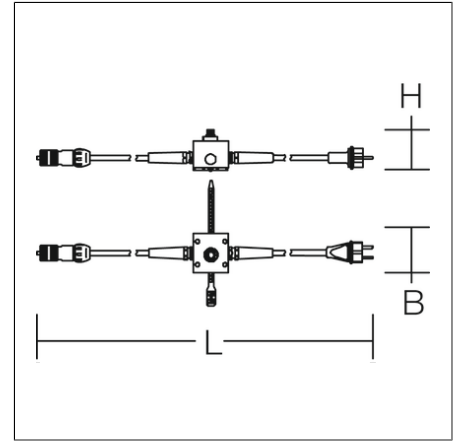

Zubehör elektrisch

95-80C400-0004 |

Zubehör
4017506132872
L 10000, B 80, H 85

Zuleitung für POWERCASE L, Leuchtenfunktion: dimmbar, Stecker CEE 7/7 (Typ E+F), IPx4, als Ersatz oder Funktionsupgrade

Produktdaten

Länge L	10000 mm
Breite B	80 mm
Höhe H	85 mm
Gewicht	1.537 kg

Zubehör elektrisch

95-80C400-0004 |