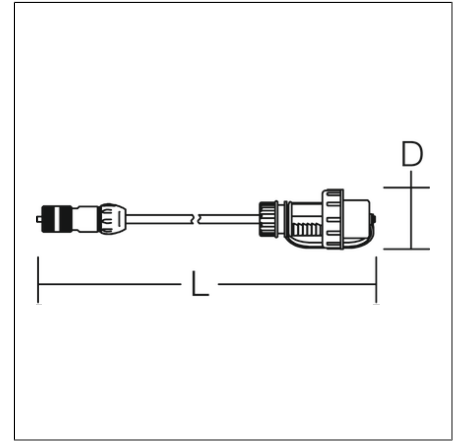

# Zubehör elektrisch

95-80C301-0004 |

Zubehör  
4017506132865  
D 67, L 10000

Zuleitung für POWERCASE L, Leuchtenfunktion: nicht dimmbar, Stecker CEE 7/7 (Typ E+F), IP68, als Ersatz oder Funktionsupgrade

## Produktdaten

Länge L	10000 mm
Durchmesser D	67 mm
Gewicht	1.183 kg
Zuleitung / Stecker	Typ E+F (CEE 7/7), IP68

# Zubehör elektrisch

95-80C301-0004 |