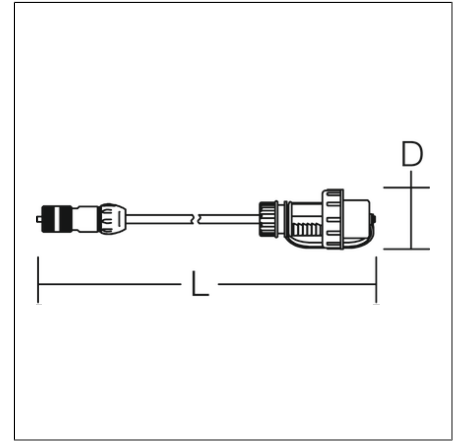

Zubehör elektrisch

95-80C301-0004 |

Zubehör
4017506132865
D 67, L 10000

Zuleitung für POWERCASE L, Leuchtenfunktion: nicht dimmbar, Stecker CEE 7/7 (Typ E+F), IP68, als Ersatz oder Funktionsupgrade

Produktdaten

Länge L	10000 mm
Durchmesser D	67 mm
Gewicht	1.183 kg
Zuleitung / Stecker	Typ E+F (CEE 7/7), IP68

Zubehör elektrisch

95-80C301-0004 |