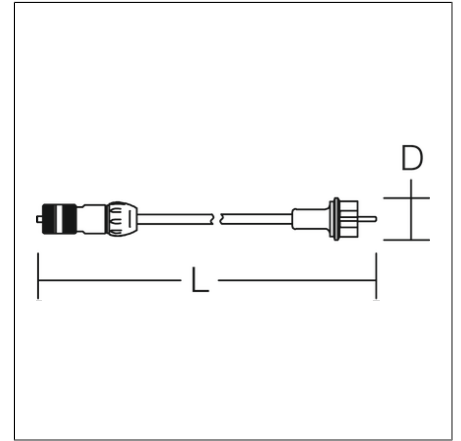

Zubehör elektrisch

95-80C300-0004 |

Zubehör
4017506132858
D 42, L 10000

Zuleitung für POWERCASE L, Leuchtenfunktion: nicht dimmbar, Stecker CEE 7/7 (Typ E+F), IPx4, als Ersatz oder Funktionsupgrade

Produktdaten

Länge L	10000 mm
Durchmesser D	42 mm
Gewicht	1.105 kg

Zubehör elektrisch

95-80C300-0004 |