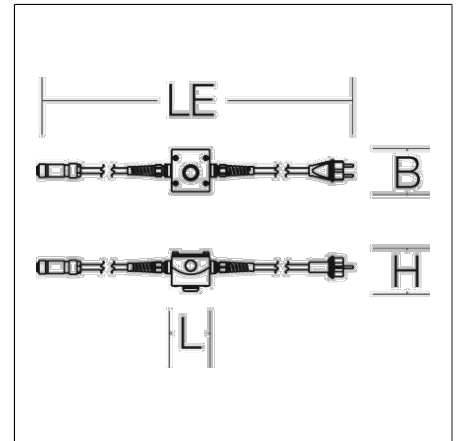

Zubehör elektrisch

95-600C-0001 |

Zubehör
4017506133930
L 72, B 80, H 70

schwarz

5 m Netzleitung (H07RN-F) mit Netzstecker (CEE 42V~), Ein/Aus-Schalter und RST16-Buchse. Netzanschluss für eine Leuchtenkette mit Schutzrohrleuchten Chain.

Produktdaten

Länge L	72 mm
Breite B	80 mm
Höhe H	70 mm
Gewicht	1.38 kg
Spannung	42 V / 50 Hz, 60 Hz
Schutzart Ausgabe Neu (JS)	IP 67
Schutzklasse	III
Glühdrahtprüfung	650 °C
Schlagschutz	IK00
Umgebungstemperatur	-20 °C bis +40 °C
Sicherheitszeichen	D-Zeichen
Konformitätszeichen	nicht CE-pflichtig
Schutzart	IP 67