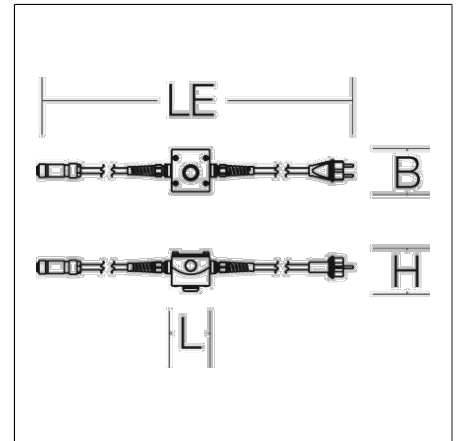

# Zubehör elektrisch

95-060C-0001 |

Zubehör  
4017506133909  
L 72, B 80, H 70

schwarz

5 m Netzleitung (H07RN-F) mit Netzstecker (CEE 6h, 16A, blau), Ein/Aus-Schalter und RST16-Buchse. Netzanschluss für eine Leuchtenkette mit Schutzrohrleuchten Chain.

## Produktdaten

Länge L	72 mm
Breite B	80 mm
Höhe H	70 mm
Gewicht	1.39 kg
Spannung	220 - 240 V / 50 Hz, 60 Hz
Schutzart Ausgabe Neu (JS)	IP 67
Schutzklasse	II
Glühdrahtprüfung	650 °C
Schlagschutz	IK00
Umgebungstemperatur	-20 °C bis +40 °C
Sicherheitszeichen	D-Zeichen
Konformitätszeichen	nicht CE-pflichtig
Schutzart	IP 67