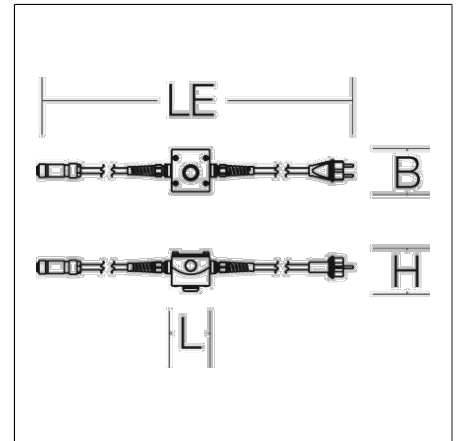

Zubehör elektrisch

95-060C-0001 |

Zubehör
4017506133909
L 72, B 80, H 70

schwarz

5 m Netzleitung (H07RN-F) mit Netzstecker (CEE 6h, 16A, blau), Ein/Aus-Schalter und RST16-Buchse. Netzanschluss für eine Leuchtenkette mit Schutzrohrleuchten Chain.

Produktdaten

Länge L	72 mm
Breite B	80 mm
Höhe H	70 mm
Gewicht	1.39 kg
Spannung	220 - 240 V / 50 Hz, 60 Hz
Schutzart Ausgabe Neu (JS)	IP 67
Schutzklasse	II
Glühdrahtprüfung	650 °C
Schlagschutz	IK00
Umgebungstemperatur	-20 °C bis +40 °C
Sicherheitszeichen	D-Zeichen
Konformitätszeichen	nicht CE-pflichtig
Schutzart	IP 67