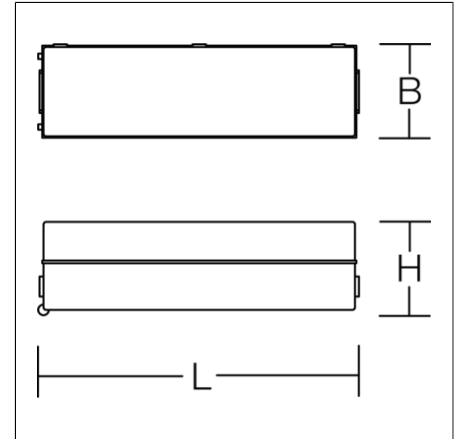

# Zubehör mechanisch

95-0405-0001 |

Zubehör  
4017506135552  
L 1190, B 320, H 330

schwarz

Transportkoffer für Leuchten bis max. 1.100 mm Länge, Kunststoff (ABS), 3 Scharniere, 2 Schlösser (abschließbar), 2 Räder, Tragegriffe, stapelbar, passend für Europaletten, Innenmaße: L 1.130, B 290, H 280 mm

## Produktdaten

|          |         |
|----------|---------|
| Länge L  | 1190 mm |
| Breite B | 320 mm  |
| Höhe H   | 330 mm  |
| Gewicht  | 5.99 kg |