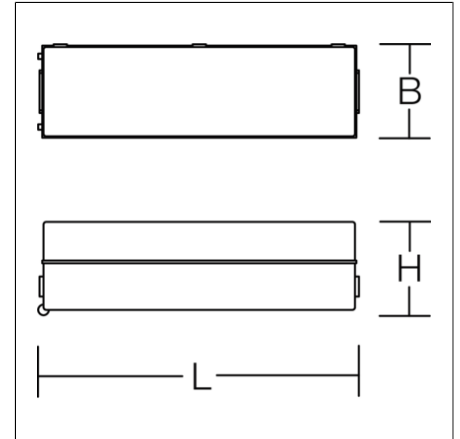

Zubehör mechanisch

95-0405-0001 |

Zubehör
4017506135552
L 1190, B 320, H 330

schwarz

Transportkoffer für Leuchten bis max. 1.100 mm Länge, Kunststoff (ABS), 3 Scharniere, 2 Schlösser (abschließbar), 2 Räder, Tragegriffe, stapelbar, passend für Europaletten, Innenmaße: L 1.130, B 290, H 280 mm

Produktdaten

Länge L	1190 mm
Breite B	320 mm
Höhe H	330 mm
Gewicht	5.99 kg