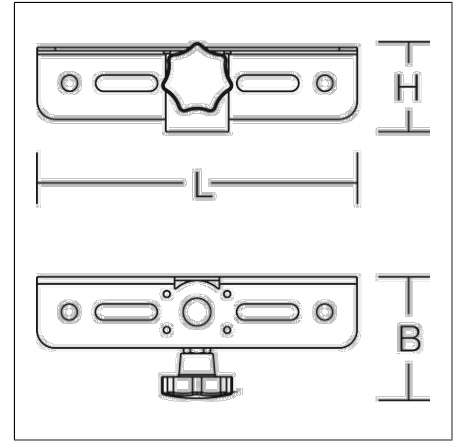

Zubehör
4017506135057
L 178, B 70, H 50

Podest
anthrazit

Multi-Adapter für DIN-Zapfen. Für die Anbindung einer GLADIATOR SL oder, in Verbindung mit einer Halteschiene, bis zu drei GLADIATOR SL an einem Stativ mit DIN-Zapfen 30 mm (DIN 14640).

Produktdaten

Länge L	178 mm
Breite B	70 mm
Höhe H	50 mm
Gewicht	0.33 kg
Konformitätszeichen	nicht CE-pflichtig