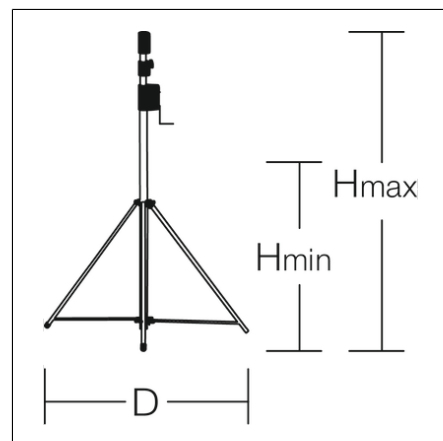

4017506129360
H 1750

Stand
chrom, glänzend

Kurbel-Stativ Lightmaxx. Stahl verzinkt, verchromt und pulverbeschichtet. Hmax 4,13 m, Hmin 1,75 m, D 1,19-1,73 m. Tragkraft 85 kg. Automatisches Sicherheitsschloss, 1 Fuß verstellbar zum Ausgleich von Geländeunebenheiten, selbstbremsende Kupplung, klappbare Kurbel. Inkl. Stativ-Adapter auf Norm-Zapfen (DIN 14640) und Abspann-Set. Packmaß: L 1.810, B 300, H 250 mm.

Produktdaten

Höhe H	1750 mm
Gewicht	25 kg
Konformitätszeichen	nicht CE-pflichtig