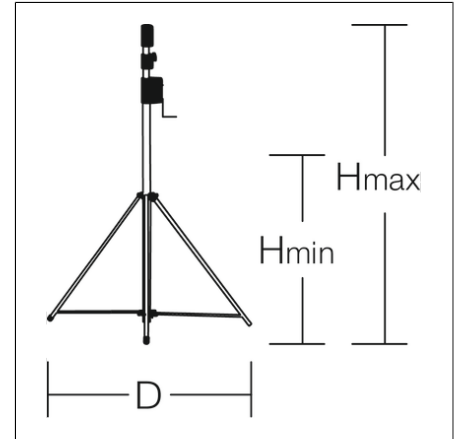

4017506129360
H 1750

Stand
chrom, glänzend

Kurbel-Stativ Lightmaxx. Stahl verzinkt, verchromt und pulverbeschichtet. Hmax 4,13 m, Hmin 1,75 m, D 1,19-1,73 m. Tragkraft 85 kg. Automatisches Sicherheitsschloss, 1 Fuß verstellbar zum Ausgleich von Geländeunebenheiten, selbstbremsende Kupplung, klappbare Kurbel. Inkl. Stativ-Adapter auf Norm-Zapfen (DIN 14640) und Abspann-Set. Packmaß: L 1.810, B 300, H 250 mm.

Produktdaten

Höhe H	1750 mm
Gewicht	25 kg
Konformitätszeichen	nicht CE-pflichtig