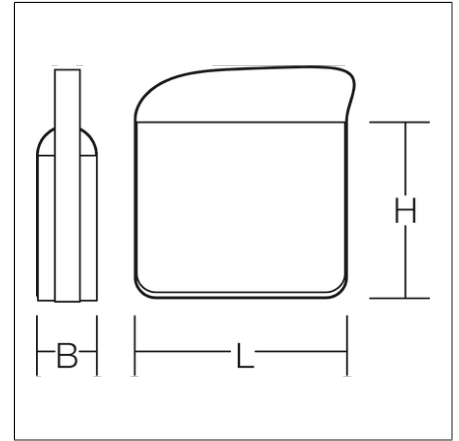

Zubehör mechanisch

95-0290-0006 |

Zubehör
4017506116254
L 420, B 120, H 330

blau

Transporttasche für Arbeitsleuchte, blau, Schultergurt

Produktdaten

Länge L	420 mm
Breite B	120 mm
Höhe H	330 mm
Gewicht	0.85 kg