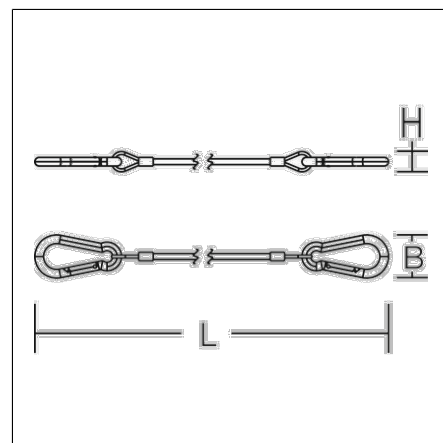

Zubehör
4017506133053
L 1110, B 30, H 14

Abfangseil mit Karabinerhaken zur Sicherung der Leuchte (L 1.000 mm)

Produktdaten

Länge L	1110 mm
Breite B	30 mm
Höhe H	14 mm
Gewicht	0.06 kg