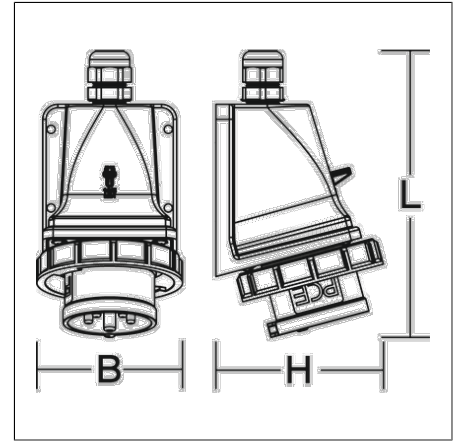

Zubehör elektrisch

95-0284-0001 |

Zubehör
4017506133046
L 171, B 87, H 100

lichtgrau (RAL 7035)

Netzanschlusstecker (CEE, 16A, 6h, 3P+N+PE, IP67) inkl. Montagezubehör zum Anbau an die Leuchte

Produktdaten

Länge L	171 mm
Breite B	87 mm
Höhe H	100 mm
Gewicht	0.254 kg
Schutzklasse	I
Konformitätszeichen	nicht CE-pflichtig