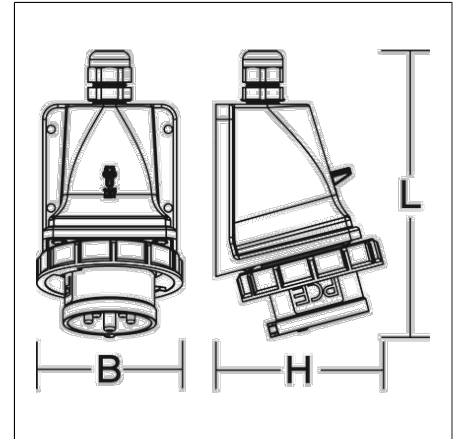

Zubehör elektrisch

95-0284-0001 |

Zubehör
4017506133046
L 171, B 87, H 100

lichtgrau (RAL 7035)

Netzanschlusstecker (CEE, 16A, 6h, 3P+N+PE, IP67) inkl. Montagezubehör zum Anbau an die Leuchte

Produktdaten

| | |
|---------------------|--------------------|
| Länge L | 171 mm |
| Breite B | 87 mm |
| Höhe H | 100 mm |
| Gewicht | 0.254 kg |
| Schutzklasse | I |
| Konformitätszeichen | nicht CE-pflichtig |