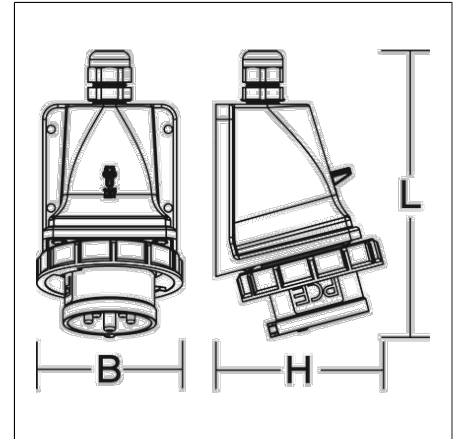

Zubehör elektrisch

95-0284-0001 |

Zubehör
4017506133046
L 171, B 87, H 100

lichtgrau (RAL 7035)

Netzanschlussstecker (CEE, 16A, 6h, 3P+N+PE, IP67) inkl. Montagezubehör zum Anbau an die Leuchte

Produktdaten

Länge L	171 mm
Breite B	87 mm
Höhe H	100 mm
Gewicht	0.254 kg
Schutzklasse	I
Konformitätszeichen	nicht CE-pflichtig

Zubehör elektrisch

95-0284-0001 |