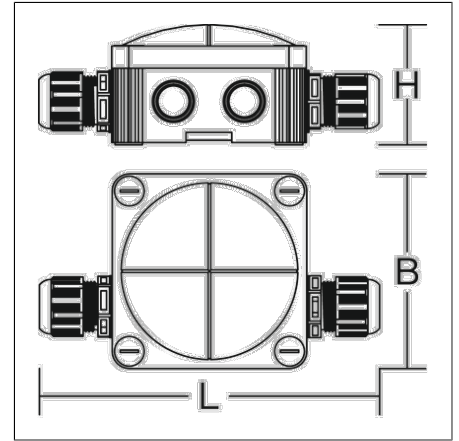

# Zubehör elektrisch

95-0283-0001 |

Zubehör  
4017506133039  
L 149, B 85, H 52

lichtgrau (RAL 7035)

Netzanschlussdose inkl. Montage- und Installationszubehör zum Anbau an die Leuchte

## Produktdaten

Länge L	149 mm
Breite B	85 mm
Höhe H	52 mm
Gewicht	0.107 kg
Konformitätszeichen	nicht CE-pflichtig