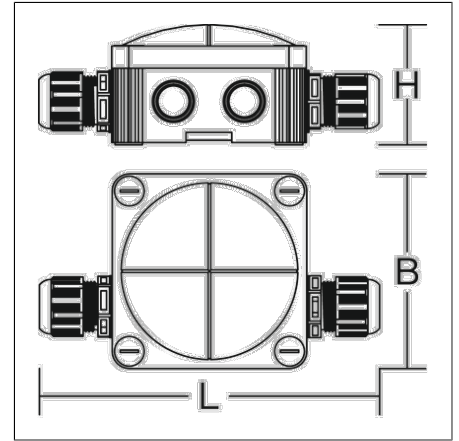

Zubehör elektrisch

95-0283-0001 |

Zubehör
4017506133039
L 149, B 85, H 52

lichtgrau (RAL 7035)

Netzanschlussdose inkl. Montage- und Installationszubehör zum Anbau an die Leuchte

Produktdaten

Länge L	149 mm
Breite B	85 mm
Höhe H	52 mm
Gewicht	0.107 kg
Konformitätszeichen	nicht CE-pflichtig