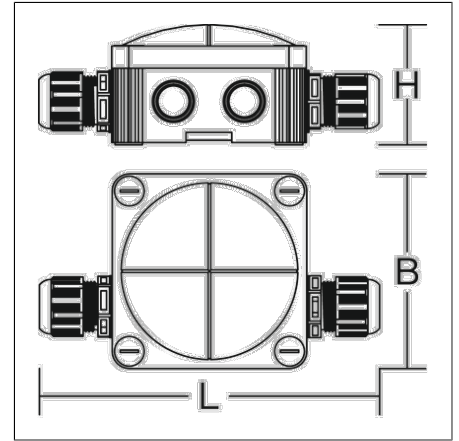

Zubehör elektrisch

95-0283-0001 |

Zubehör
4017506133039
L 149, B 85, H 52

lichtgrau (RAL 7035)

Netzanschlussdose inkl. Montage- und Installationszubehör zum Anbau an die Leuchte

Produktdaten

| | |
|---------------------|--------------------|
| Länge L | 149 mm |
| Breite B | 85 mm |
| Höhe H | 52 mm |
| Gewicht | 0.107 kg |
| Konformitätszeichen | nicht CE-pflichtig |