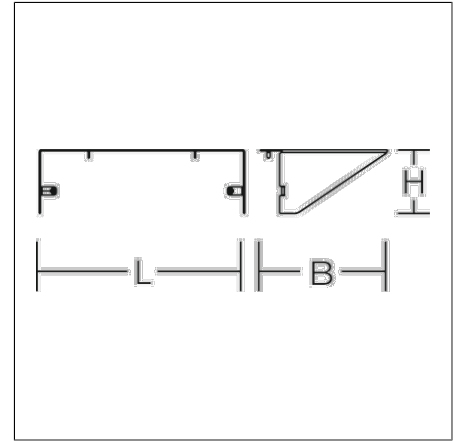

Zubehör
4017506133015
L 387, B 240, H 120

silberfarben

Blendschute für 'THORIX II' (2- bis 6-Modul) zur Reduzierung von Blendung und Lichtverschmutzung (Dark Sky)

Produktdaten

Länge L	387 mm
Breite B	240 mm
Höhe H	120 mm
Gewicht	0.61 kg