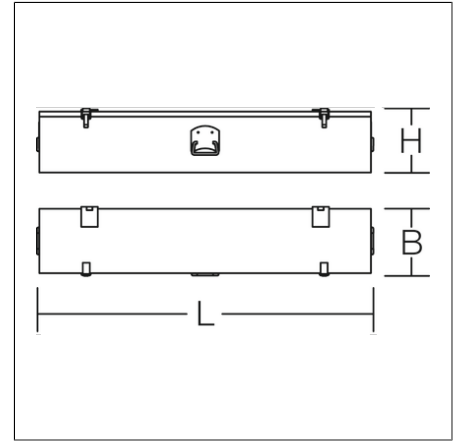

Zubehör mechanisch

95-0265-0040 |

Zubehör
4017506110078
L 1990, B 325, H 225

beige

Transportkiste für Teleskop-Stativ 'Premium', Holz, 2 Tragegriffe

Produktdaten

Länge L	1990 mm
Breite B	325 mm
Höhe H	225 mm
Gewicht	21.24 kg
Konformitätszeichen	nicht CE-pflichtig