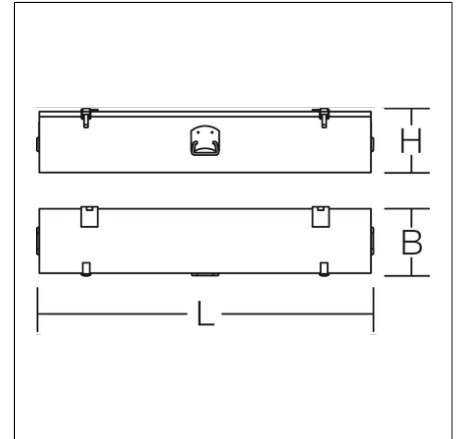

Zubehör mechanisch

95-0265-0040 |

Zubehör
4017506110078
L 1990, B 325, H 225

beige

Transportkiste für Teleskop-Stativ 'Premium', Holz, 2 Tragegriffe

Produktdaten

Länge L	1990 mm
Breite B	325 mm
Höhe H	225 mm
Gewicht	21.24 kg
Konformitätszeichen	nicht CE-pflichtig