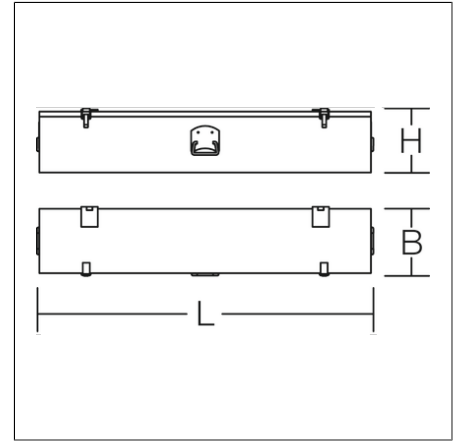

Zubehör mechanisch

95-0258-0040 |

Zubehör
4017506109102
L 1210, B 265, H 225

beige

Transportkiste für Teleskop-Stativ 'Professionell', Holz, 3 klappbare Tragegriffe

Produktdaten

Länge L	1210 mm
Breite B	265 mm
Höhe H	225 mm
Gewicht	11.92 kg
Konformitätszeichen	nicht CE-pflichtig