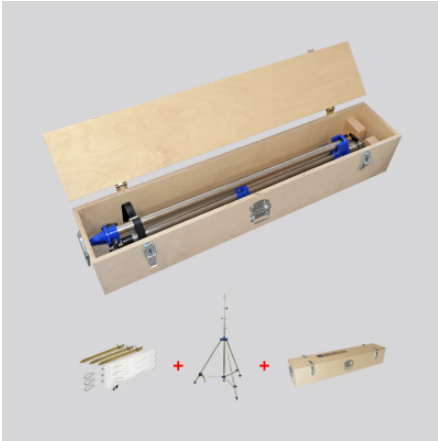

# Zubehör mechanisch

95-0257-0014S1 |

Zubehör  
4017506109577  
L 1210, B 265, H 225

edelstahl

Stativ-Set: Teleskop-Stativ 'Professionell', Hmax 4,45m, Hmin 1,1m, Edelstahl, luftgedämpft für sichere und komfortable Bedienung, FüÙe verstellbar zum Ausgleich von Geländeunebenheiten, mit Norm-Zapfen 30 mm nach DIN 14640, Abspann-Set für Stative, Transportkiste

## Produktdaten

Länge L	1210 mm
Breite B	265 mm
Höhe H	225 mm
Gewicht	25.14 kg