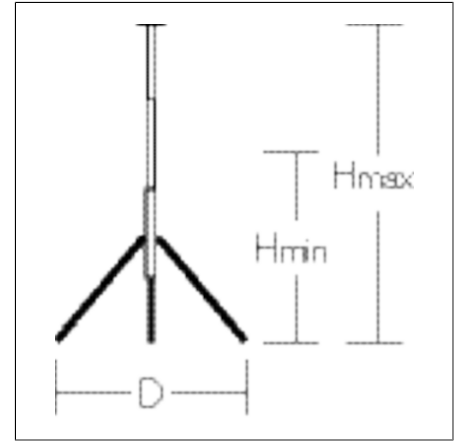

Zubehör mechanisch

95-0257-0014S1 |

Zubehör
4017506109577
L 1210, B 265, H 225

edelstahl

Stativ-Set: Teleskop-Stativ 'Professionell', Hmax 4,45m, Hmin 1,1m, Edelstahl, luftgedämpft für sichere und komfortable Bedienung, Füße verstellbar zum Ausgleich von Geländeunebenheiten, mit Norm-Zapfen 30 mm nach DIN 14640, Abspann-Set für Stative, Transportkiste

Produktdaten

Länge L	1210 mm
Breite B	265 mm
Höhe H	225 mm
Gewicht	25.14 kg