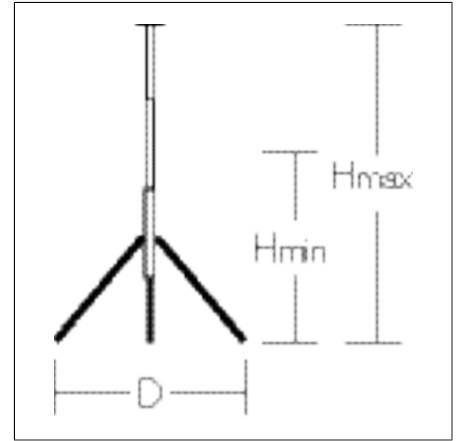

# Zubehör mechanisch

95-0257-0014S1 |

Zubehör  
4017506109577  
L 1210, B 265, H 225

edelstahl

Stativ-Set: Teleskop-Stativ 'Professionell', Hmax 4,45m, Hmin 1,1m, Edelstahl, luftgedämpft für sichere und komfortable Bedienung, Füße verstellbar zum Ausgleich von Geländeunebenheiten, mit Norm-Zapfen 30 mm nach DIN 14640, Abspann-Set für Stative, Transportkiste

## Produktdaten

Länge L	1210 mm
Breite B	265 mm
Höhe H	225 mm
Gewicht	25.14 kg