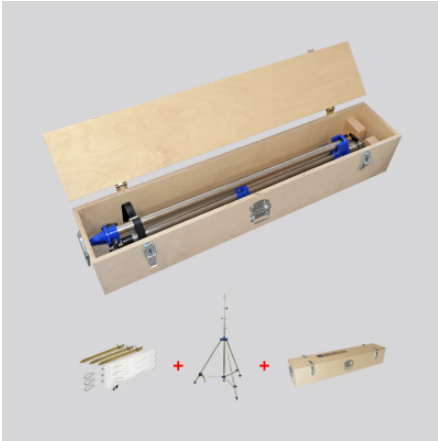

Zubehör mechanisch

95-0257-0014S1 |

Zubehör
4017506109577
L 1210, B 265, H 225

edelstahl

Stativ-Set: Teleskop-Stativ 'Professionell', Hmax 4,45m, Hmin 1,1m, Edelstahl, luftgedämpft für sichere und komfortable Bedienung, Füße verstellbar zum Ausgleich von Geländeunebenheiten, mit Norm-Zapfen 30 mm nach DIN 14640, Abspann-Set für Stative, Transportkiste

Produktdaten

Länge L	1210 mm
Breite B	265 mm
Höhe H	225 mm
Gewicht	25.14 kg