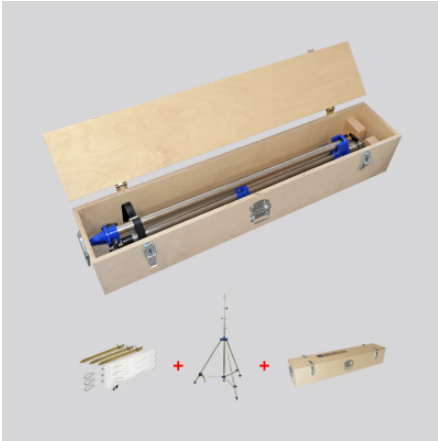

Zubehör mechanisch

95-0257-0014S1 |

Zubehör
4017506109577
L 1210, B 265, H 225

edelstahl

Stativ-Set: Teleskop-Stativ 'Professionell', Hmax 4,45m, Hmin 1,1m, Edelstahl, luftgedämpft für sichere und komfortable Bedienung, FüÙe verstellbar zum Ausgleich von Geländeunebenheiten, mit Norm-Zapfen 30 mm nach DIN 14640, Abspann-Set für Stative, Transportkiste

Produktdaten

Länge L	1210 mm
Breite B	265 mm
Höhe H	225 mm
Gewicht	25.14 kg