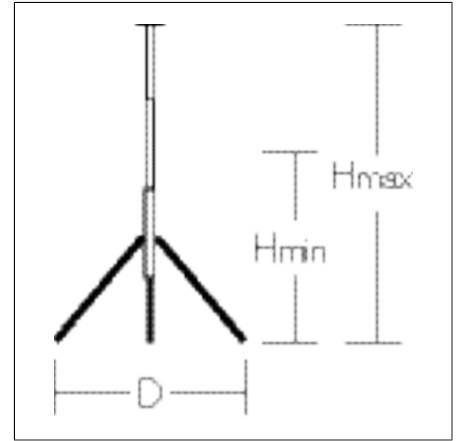

Zubehör mechanisch

95-0257-0014S1 |

Zubehör
4017506109577
L 1210, B 265, H 225

edelstahl

Stativ-Set: Teleskop-Stativ 'Professionell', Hmax 4,45m, Hmin 1,1m, Edelstahl, luftgedämpft für sichere und komfortable Bedienung, FüÙe verstellbar zum Ausgleich von Geländeunebenheiten, mit Norm-Zapfen 30 mm nach DIN 14640, Abspann-Set für Stative, Transportkiste

Produktdaten

Länge L	1210 mm
Breite B	265 mm
Höhe H	225 mm
Gewicht	25.14 kg