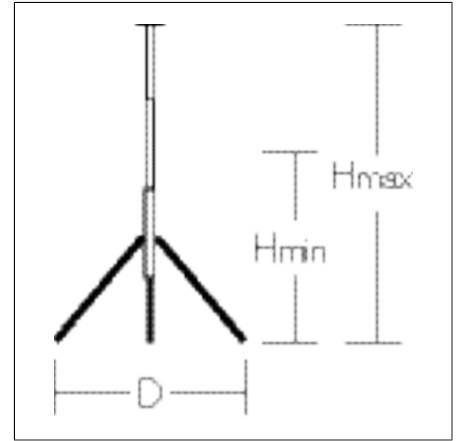

# Zubehör mechanisch

95-0257-0014S1 |

Zubehör  
4017506109577  
L 1210, B 265, H 225

edelstahl

Stativ-Set: Teleskop-Stativ 'Professionell', Hmax 4,45m, Hmin 1,1m, Edelstahl, luftgedämpft für sichere und komfortable Bedienung, FüÙe verstellbar zum Ausgleich von Geländeunebenheiten, mit Norm-Zapfen 30 mm nach DIN 14640, Abspann-Set für Stative, Transportkiste

## Produktdaten

Länge L	1210 mm
Breite B	265 mm
Höhe H	225 mm
Gewicht	25.14 kg