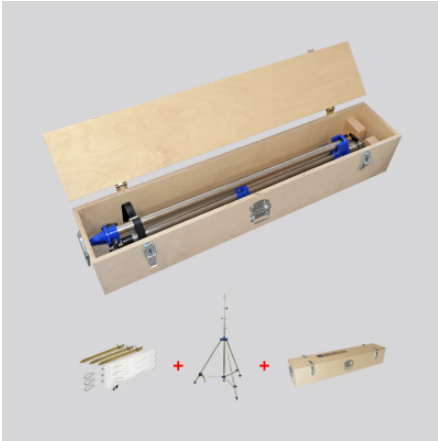

# Zubehör mechanisch

95-0257-0014S1 |

Zubehör  
4017506109577  
L 1210, B 265, H 225

edelstahl

Stativ-Set: Teleskop-Stativ 'Professionell', Hmax 4,45m, Hmin 1,1m, Edelstahl, luftgedämpft für sichere und komfortable Bedienung, Füße verstellbar zum Ausgleich von Geländeunebenheiten, mit Norm-Zapfen 30 mm nach DIN 14640, Abspann-Set für Stative, Transportkiste

## Produktdaten

Länge L	1210 mm
Breite B	265 mm
Höhe H	225 mm
Gewicht	25.14 kg