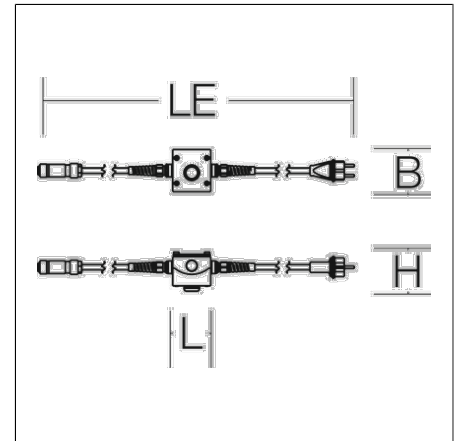

Zubehör elektrisch

95-010C-0001 |

Zubehör
4017506133893
L 72, B 80, H 70

schwarz

5 m Netzleitung (H07RN-F) mit Netzstecker (Typ E+F, CEE7/7, IP68), Ein/Aus-Schalter und RST16-Buchse. Netzanschluss für eine Leuchtenkette mit Schutzrohrleuchten Chain.

Produktdaten

Länge L	72 mm
Breite B	80 mm
Höhe H	70 mm
Gewicht	1.41 kg
Spannung	220 - 240 V / 50 Hz, 60 Hz
Schutzart Ausgabe Neu (JS)	IP 67
Schutzklasse	II
Glühdrahtprüfung	650 °C
Schlagschutz	IK00
Umgebungstemperatur	-20 °C bis +40 °C
Sicherheitszeichen	D-Zeichen
Konformitätszeichen	CE
Zuleitung / Stecker	Typ E+F (CEE 7/7), IP68
Schutzart	IP 67