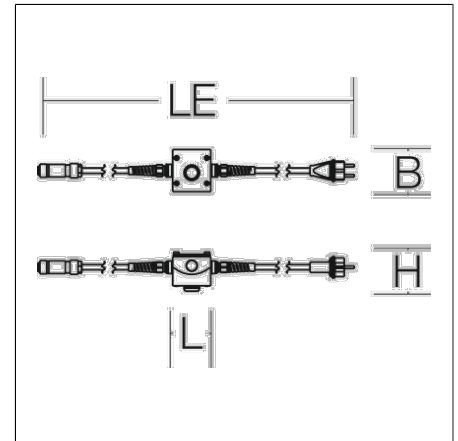

# Zubehör elektrisch

95-010C-0001 |

Zubehör  
4017506133893  
L 72, B 80, H 70

schwarz

5 m Netzleitung (H07RN-F) mit Netzstecker (Typ E+F, CEE7/7, IP68), Ein/Aus-Schalter und RST16-Buchse. Netzanschluss für eine Leuchtenkette mit Schutzrohrleuchten Chain.

## Produktdaten

Länge L	72 mm
Breite B	80 mm
Höhe H	70 mm
Gewicht	1.41 kg
Spannung	220 - 240 V / 50 Hz, 60 Hz
Schutzart Ausgabe Neu (JS)	IP 67
Schutzklasse	II
Glühdrahtprüfung	650 °C
Schlagschutz	IK00
Umgebungstemperatur	-20 °C bis +40 °C
Sicherheitszeichen	D-Zeichen
Konformitätszeichen	CE
Zuleitung / Stecker	Typ E+F (CEE 7/7), IP68
Schutzart	IP 67