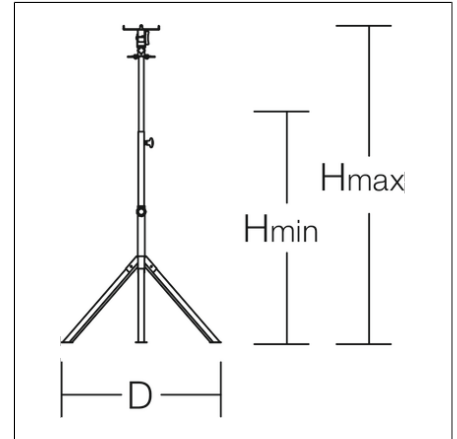

4017506106712
L 1020, B 175, H 155

verzinkt

Teleskopstativ-Set: Teleskopstativ 'Standard', 3-teilig, Hmax 2,60 m, mit Rollen, Stahl verzinkt, inkl. Dreh-/Kipp-Aufnahme für 'GLADIATOR mini', Stahl, pulverbeschichtet, anthrazit metallic

Produktdaten

Länge L	1020 mm
Breite B	175 mm
Höhe H	155 mm
Gewicht	7.959 kg