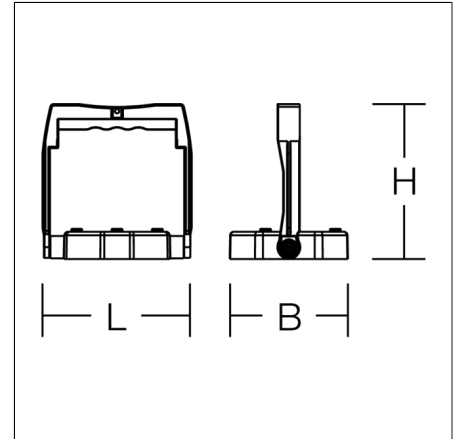

SPARTACUS

95-0080-0001 | Kuppelleuchten

Zubehör
4017506057656
L 210, B 170, H 220

Leuchtenanbau
schwarz

Tragebügel, zum einfachen Tragen bzw. Anbindung an Arbeitsleuchtzubehör

Produktdaten

Länge L	210 mm
Breite B	170 mm
Höhe H	220 mm
Gewicht	0.29 kg