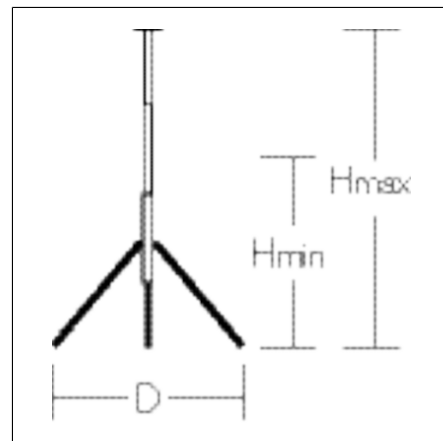

4017506080593  
L 1230, B 150, H 150

Stand  
verzinkt

Teleskopstativ 'Profi', 3-teilig, ausziehbar, 1 Fuß verstellbar zum Ausgleich von Geländeunebenheiten, integrierte Wasserwaage zur horizontalen Ausrichtung, Stahl verzinkt, Traglast 10 kg

### Produktdaten

Länge L	1230 mm
Breite B	150 mm
Höhe H	150 mm
Ausladung AL (SAP)	300 mm
Gewicht	7.14 kg