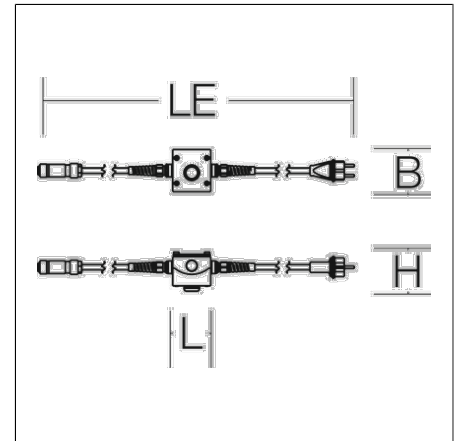

Zubehör elektrisch

95-000C-0001 |

Zubehör
4017506133886
L 72, B 80, H 70

schwarz

5 m Netzleitung (H07RN-F) mit Netzstecker (Typ E+F, CEE7/7), Ein/Aus-Schalter und RST16-Buchse. Netzanschluss für eine Leuchtenkette mit Schutzrohrleuchten Chain.

Produktdaten

Länge L	72 mm
Breite B	80 mm
Höhe H	70 mm
Gewicht	1.33 kg
Spannung	220 - 240 V / 50 Hz, 60 Hz
Schutzart Ausgabe Neu (JS)	IP 67
Schutzklasse	II
Glühdrahtprüfung	650 °C
Schlagschutz	IK00
Umgebungstemperatur	-20 °C bis +40 °C
Sicherheitszeichen	D-Zeichen
Konformitätszeichen	nicht CE-pflichtig
Schutzart	IP 67