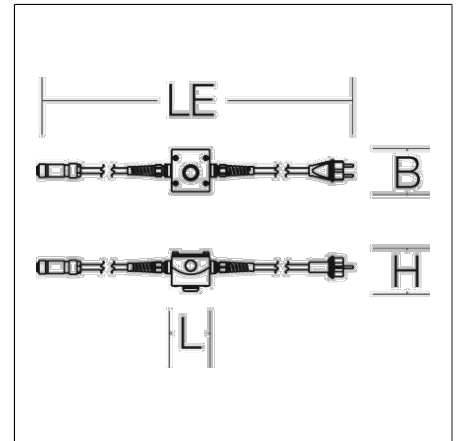

Zubehör elektrisch

95-000C-0001 |

Zubehör
4017506133886
L 72, B 80, H 70

schwarz

5 m Netzleitung (H07RN-F) mit Netzstecker (Typ E+F, CEE7/7), Ein/Aus-Schalter und RST16-Buchse. Netzanschluss für eine Leuchtenkette mit Schutzrohrleuchten Chain.

Produktdaten

Länge L	72 mm
Breite B	80 mm
Höhe H	70 mm
Gewicht	1.33 kg
Spannung	220 - 240 V / 50 Hz, 60 Hz
Schutzart Ausgabe Neu (JS)	IP 67
Schutzklasse	II
Glühdrahtprüfung	650 °C
Schlagschutz	IK00
Umgebungstemperatur	-20 °C bis +40 °C
Sicherheitszeichen	D-Zeichen
Konformitätszeichen	nicht CE-pflichtig
Schutzart	IP 67