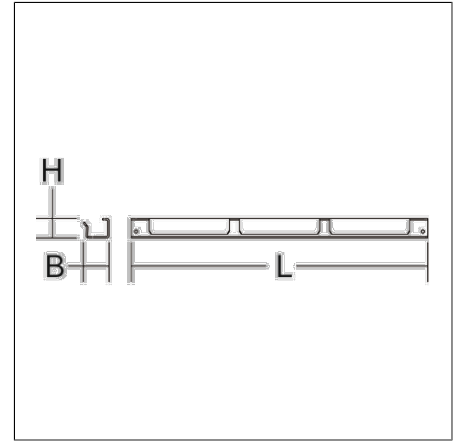

Zubehör mechanisch

90-0004-0022 |

Zubehör
4017506044090
L 599, B 51, H 39

anthrazit metallic (DB703)

Halteschiene für 1 oder 2 Arbeitsleuchten GLADIATOR II, für Stativ- oder Wandmontage, Stahl, pulverbeschichtet, anthrazit metallic

Produktdaten

Länge L	599 mm
Breite B	51 mm
Höhe H	39 mm
Gewicht	1.5 kg
Konformitätszeichen	nicht CE-pflichtig