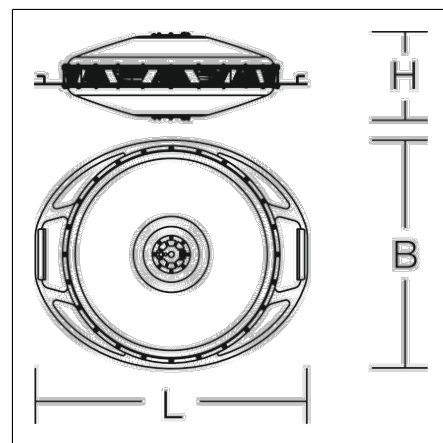

POWERDISK

80P020CH-0006S2 | POWERDISK

Großflächenleuchten
4017506110375
L 750, B 630, H 250

Mobiler Einsatz
weiß

Set POWERDISK: Gehäuse Aluminium / Edelstahl, Abdeckung Polycarbonat opal, Zuleitung mit Netzstecker, Adapter für hängende Montage, Transporttasche

Produktdaten

Länge L	750 mm
Breite B	630 mm
Höhe H	250 mm
Gewicht	21.8 kg
Zuleitung / Stecker	10 m, H07BQ-F, 3 x 1,5 mm ² / Typ J (SN 441011, Typ13)
Lichtquelle	LED
Farbtemperatur	5000 K
Bemessungsleuchtenlichtstrom	57000 lm
Bemessungsleistung	380 W
Systemeffizienz	150 lm/W
Blendungsbewertungsindex UGR (4H 8H)	29,8
Ausstrahlwinkel	115°
Lebensdauer	100000 h (L80/B10)
Farbwiedergabeindex	82
Farbkonsistenz	3 SDCM
Photobiologische Sicherheit nach EN 62471	Risikogruppe 1
Betriebsgerät	Konverter
Steuerung	on/off
Spannung	220 - 240 V / 50 Hz, 60 Hz
Leuchten an Sicherung B10A	2
Leuchten an Sicherung B16A	4
Leuchten an Sicherung C10A	4
Leuchten an Sicherung C16A	6
Einschaltstrom / Einschaltzeit	23.04 A / 63 µs
CIE Flux Code / CEN Flux Code	44 75 92 97 100
Schutzart	IP 65
Schutzklasse	I
Glühdrahtprüfung	650 °C
Schlagschutz	IK10
Umgebungstemperatur	-20 °C bis +40 °C
Sicherheitszeichen	D-Zeichen
Konformitätszeichen	CE

Zubehör

95-0060-0014.D
Kurbel-Stativ 'Premium', Hmax 3,80 m, Hmin 1,74m

95-0257-0014
Teleskop-Stativ 'Professionell', Hmax 4,45m, Hmin 1,1m

95-0267-0001
Abspann-Set für Stative, 3x Abspannseil und Heringe

95-0254-0014
Stativ-Adapter, 28 mm / 30 mm (DIN 14640)

95-0060-0014S1
Kurbel-Stativ 'Premium', inkl. Stativ-Adapter auf d=30 mm (DIN 14640), Abspann-Set und Transportkiste

95-0257-0014S1
Set Teleskop-Stativ "Professionell", bestehend aus Teleskop-Stativ 'Professionell' und Transportkiste