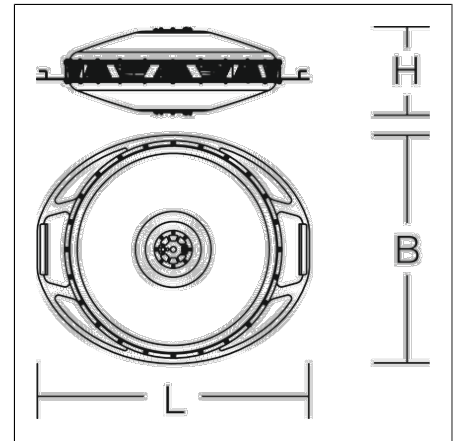

POWERDISK

80P020CH-0006 | POWERDISK

Großflächenleuchten
4017506106408
L 750, B 630, H 250

Mobiler Einsatz
weiß

Großflächenleuchte. Gehäuse Aluminium pulverbeschichtet. Abdeckung opal, aus schlag- und bruchfestem Kunststoff (Polycarbonat). Hoch-effiziente COB-LED. Homogene, weiche und blendreduzierte Ausleuchtung. Auf Stativ oder hängend einsetzbar. Inkl. Adapter für Zapfen-Aufnahme (d=30 mm, DIN 14640) mit der Möglichkeit einer geraden oder 30° geneigten Montage.

Produktdaten

Länge L	750 mm
Breite B	630 mm
Höhe H	250 mm
Gewicht	15 kg
Zuleitung / Stecker	10 m, H07BQ-F, 3 x 1,5 mm ² / Typ J (SN 441011, Typ13)
Lichtquelle	LED
Farbtemperatur	5000 K
Bemessungsleuchtenlichtstrom	57000 lm
Bemessungsleistung	380 W
Systemeffizienz	150 lm/W
Blendungsbewertungsindex UGR (4H 8H)	29,8
Ausstrahlwinkel	115°
Lebensdauer	100000 h (L80/B10)
Farbwiedergabeindex	82
Farbkonsistenz	3 SDCM
Photobiologische Sicherheit nach EN 62471	Risikogruppe 1
Betriebsgerät	Konverter
Steuerung	on/off
Spannung	220 - 240 V / 50 Hz, 60 Hz
Leuchten an Sicherung B10A	2
Leuchten an Sicherung B16A	4
Leuchten an Sicherung C10A	4
Leuchten an Sicherung C16A	6
Einschaltstrom / Einschaltzeit	23.04 A / 63 µs
CIE Flux Code / CEN Flux Code	44 75 92 97 100
Schutzart	IP 65
Schutzklasse	I
Glühdrahtprüfung	650 °C
Schlagschutz	IK10
Umgebungstemperatur	-20 °C bis +40 °C
Sicherheitszeichen	D-Zeichen
Konformitätszeichen	CE

Zubehör

95-0254-0014
Stativ-Adapter, 28 mm / 30 mm (DIN 14640)

95-0255-0014
Adapter für hängende Montage, D=17 mm

95-0257-0014
Teleskop-Stativ 'Professionell', Hmax 4,45m, Hmin 1,1m

95-0267-0001
Abspann-Set für Stative, 3x Abspannseil und Heringe

95-0257-0014S1
Set Teleskop-Stativ "Professionell", bestehend aus Teleskop-Stativ 'Professionell' und Transportkiste

95-0060-0014.D
Kurbel-Stativ 'Premium', Hmax 3,80 m, Hmin 1,74m

95-0256-0040
Transportkiste für POWERDISK, Holz