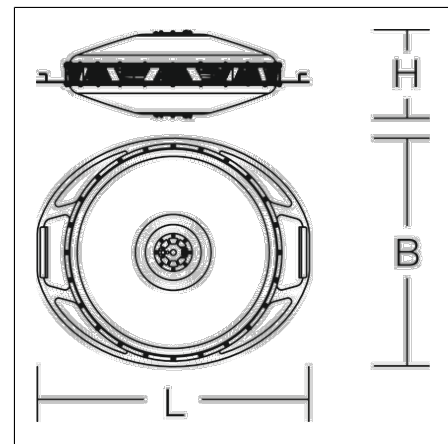

# POWERDISK

80P020CH-0006 | POWERDISK

Großflächenleuchten  
4017506106408  
L 750, B 630, H 250

Mobiler Einsatz  
weiß

Großflächenleuchte. Gehäuse Aluminium pulverbeschichtet. Abdeckung opal, aus schlag- und bruchfestem Kunststoff (Polycarbonat). Hoch-effiziente COB-LED. Homogene, weiche und blendreduzierte Ausleuchtung. Auf Stativ oder hängend einsetzbar. Inkl. Adapter für Zapfen-Aufnahme (d=30 mm, DIN 14640) mit der Möglichkeit einer geraden oder 30° geneigten Montage.

## Produktdaten

Länge L	750 mm
Breite B	630 mm
Höhe H	250 mm
Gewicht	15 kg
Zuleitung / Stecker	10 m, H07BQ-F, 3 x 1,5 mm <sup>2</sup> / Typ J (SN 441011, Typ13)
Lichtquelle	LED
Farbtemperatur	5000 K
Bemessungsleuchtenlichtstrom	57000 lm
Bemessungsleistung	380 W
Systemeffizienz	150 lm/W
Blendungsbewertungsindex UGR (4H 8H)	29,8
Ausstrahlwinkel	115°
Lebensdauer	100000 h (L80/B10)
Farbwiedergabeindex	82
Farbkonsistenz	3 SDCM
Photobiologische Sicherheit nach EN 62471	Risikogruppe 1
Betriebsgerät	Konverter
Steuerung	on/off
Spannung	220 - 240 V / 50 Hz, 60 Hz
Leuchten an Sicherung B10A	2
Leuchten an Sicherung B16A	4
Leuchten an Sicherung C10A	4
Leuchten an Sicherung C16A	6
Einschaltstrom / Einschaltzeit	23.04 A / 63 µs
CIE Flux Code / CEN Flux Code	44 75 92 97 100
Schutzart	IP 65
Schutzklasse	I
Glühdrahtprüfung	650 °C
Schlagschutz	IK10
Umgebungstemperatur	-20 °C bis +40 °C
Sicherheitszeichen	D-Zeichen
Konformitätszeichen	CE

## Zubehör

95-0254-0014  
Stativ-Adapter, 28 mm / 30 mm (DIN 14640)

95-0255-0014  
Adapter für hängende Montage, D=17 mm

95-0257-0014  
Teleskop-Stativ 'Professionell', Hmax 4,45m, Hmin 1,1m

95-0267-0001  
Abspann-Set für Stative, 3x Abspannseil und Heringe

95-0257-0014S1  
Set Teleskop-Stativ "Professionell", bestehend aus Teleskop-Stativ 'Professionell' und Transportkiste

95-0060-0014.D  
Kurbel-Stativ 'Premium', Hmax 3,80 m, Hmin 1,74m

95-0256-0040  
Transportkiste für POWERDISK, Holz