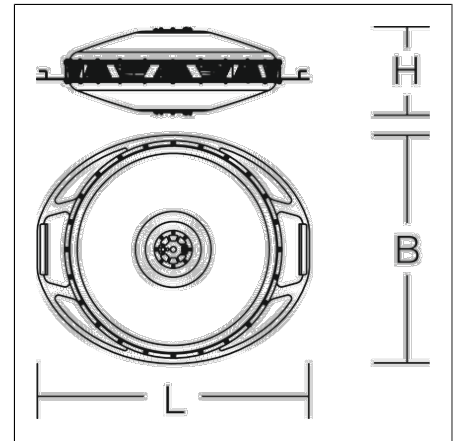

Großflächenleuchten
4017506110368
L 750, B 630, H 250

Mobiler Einsatz
weiß

Set POWERDISK: Gehäuse Aluminium / Edelstahl, Abdeckung Polycarbonat opal, Zuleitung mit Netzstecker, Adapter für hängende Montage, Transporttasche

Produktdaten

Länge L	750 mm
Breite B	630 mm
Höhe H	250 mm
Gewicht	21.9 kg
Zuleitung / Stecker	10 m, H07BQ-F, 3 x 1,5 mm ² / CEE 6h 16A 3p (230VAC)
Lichtquelle	LED
Farbtemperatur	5000 K
Bemessungsleuchtenlichtstrom	57000 lm
Bemessungsleistung	380 W
Systemeffizienz	150 lm/W
Blendungsbewertungsindex UGR (4H 8H)	29,8
Ausstrahlwinkel	115°
Lebensdauer	100000 h (L80/B10)
Farbwiedergabeindex	82
Farbkonsistenz	3 SDCM
Photobiologische Sicherheit nach EN 62471	Risikogruppe 1
Betriebsgerät	Konverter
Steuerung	on/off
Spannung	220 - 240 V / 50 Hz, 60 Hz
Leuchten an Sicherung B10A	2
Leuchten an Sicherung B16A	4
Leuchten an Sicherung C10A	4
Leuchten an Sicherung C16A	6
Einschaltstrom / Einschaltzeit	23.04 A / 63 μs
CIE Flux Code / CEN Flux Code	44 75 92 97 100
Schutzart	IP 65
Schutzklasse	I
Glühdrahtprüfung	650 °C
Schlagschutz	IK10
Umgebungstemperatur	-20 °C bis +40 °C
Sicherheitszeichen	D-Zeichen
Konformitätszeichen	CE

Zubehör

95-0060-0014.D
Kurbel-Stativ 'Premium', Hmax 3,80 m, Hmin 1,74m

95-0257-0014
Teleskop-Stativ 'Professionell', Hmax 4,45m, Hmin 1,1m

95-0267-0001
Abspann-Set für Stative, 3x Abspannseil und Heringe

95-0254-0014
Stativ-Adapter, 28 mm / 30 mm (DIN 14640)

95-0060-0014S1
Kurbel-Stativ 'Premium', inkl. Stativ-Adapter auf d=30 mm (DIN 14640), Abspann-Set und Transportkiste

95-0257-0014S1
Set Teleskop-Stativ "Professionell", bestehend aus Teleskop-Stativ 'Professionell' und Transportkiste