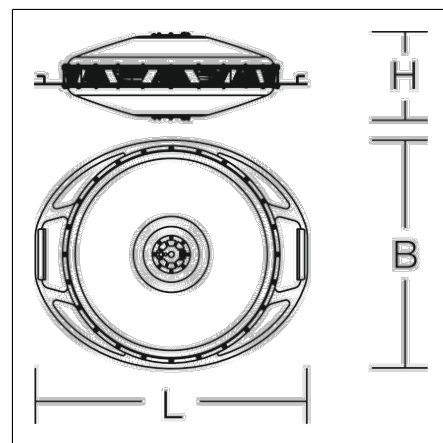

Großflächenleuchten  
4017506110351  
L 750, B 630, H 250

Mobiler Einsatz  
weiß

Set POWERDISK: Gehäuse Aluminium / Edelstahl, Abdeckung Polycarbonat opal, Zuleitung mit Netzstecker, Adapter für hängende Montage, Transporttasche

### Produktdaten

Länge L	750 mm
Breite B	630 mm
Höhe H	250 mm
Gewicht	21.9 kg
Zuleitung / Stecker	10 m, H07BQ-F, 3 x 1,5 mm <sup>2</sup> / Typ E+F (CEE 7/7), IP68
Lichtquelle	LED
Farbtemperatur	5000 K
Bemessungsleuchtenlichtstrom	57000 lm
Bemessungsleistung	380 W
Systemeffizienz	150 lm/W
Blendungsbewertungsindex UGR (4H 8H)	29,8
Ausstrahlwinkel	115°
Lebensdauer	100000 h (L80/B10)
Farbwiedergabeindex	82
Farbkonsistenz	3 SDCM
Photobiologische Sicherheit nach EN 62471	Risikogruppe 1
Betriebsgerät	Konverter
Steuerung	on/off
Spannung	220 - 240 V / 50 Hz, 60 Hz
Leuchten an Sicherung B10A	2
Leuchten an Sicherung B16A	4
Leuchten an Sicherung C10A	4
Leuchten an Sicherung C16A	6
Einschaltstrom / Einschaltzeit	23.04 A / 63 µs
CIE Flux Code / CEN Flux Code	44 75 92 97 100
Schutzart	IP 65
Schutzklasse	I
Glühdrahtprüfung	650 °C
Schlagschutz	IK10
Umgebungstemperatur	-20 °C bis +40 °C
Sicherheitszeichen	D-Zeichen
Konformitätszeichen	CE

## Zubehör

95-0060-0014.D  
Kurbel-Stativ 'Premium', Hmax 3,80 m, Hmin 1,74m

95-0267-0001  
Abspann-Set für Stative, 3x Abspannseil und Heringe

95-0060-0014S1  
Kurbel-Stativ 'Premium', inkl. Stativ-Adapter auf d=30 mm (DIN 14640), Abspann-Set und Transportkiste

95-0257-0014  
Teleskop-Stativ 'Professionell', Hmax 4,45m, Hmin 1,1m

95-0254-0014  
Stativ-Adapter, 28 mm / 30 mm (DIN 14640)

95-0257-0014S1  
Set Teleskop-Stativ "Professionell", bestehend aus Teleskop-Stativ 'Professionell' und Transportkiste