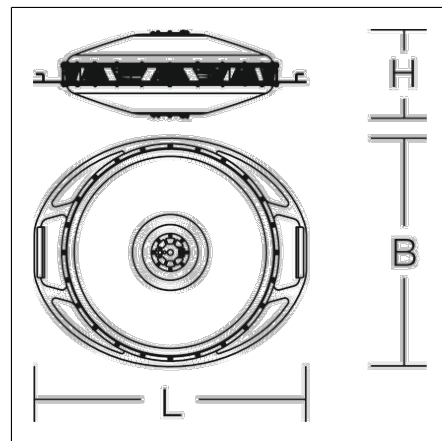

Großflächenleuchten  
4017506105456  
L 750, B 630, H 250

Mobiler Einsatz  
weiß

Großflächenleuchte. Gehäuse Aluminium pulverbeschichtet. Abdeckung opal, aus schlag- und bruchfestem Kunststoff (Polycarbonat). Hoch-effiziente COB-LED. Homogene, weiche und blendreduzierte Ausleuchtung. Auf Stativ oder hängend einsetzbar. Inkl. Adapter für Zapfen-Aufnahme (d=30 mm, DIN 14640) mit der Möglichkeit einer geraden oder 30° geneigten Montage.

## Produktdaten

Länge L	750 mm
Breite B	630 mm
Höhe H	250 mm
Gewicht	15 kg
Zuleitung / Stecker	10 m, H07BQ-F, 3 x 1,5 mm <sup>2</sup> / Typ E+F (CEE 7/7)
Lichtquelle	LED
Farbtemperatur	5000 K
Bemessungsleuchtenlichtstrom	57000 lm
Bemessungsleistung	380 W
Systemeffizienz	150 lm/W
Blendungsbewertungsindex UGR (4H 8H)	29,8
Ausstrahlwinkel	115°
Lebensdauer	100000 h (L80/B10)
Farbwiedergabeindex	82
Farbkonsistenz	3 SDCM
Photobiologische Sicherheit nach EN 62471	Risikogruppe 1
Betriebsgerät	Konverter
Steuerung	on/off
Spannung	220 - 240 V / 50 Hz, 60 Hz
Leuchten an Sicherung B10A	2
Leuchten an Sicherung B16A	4
Leuchten an Sicherung C10A	4
Leuchten an Sicherung C16A	6
Einschaltstrom / Einschaltzeit	23.04 A / 63 µs
CIE Flux Code / CEN Flux Code	44 75 92 97 100
Schutzart	IP 65
Schutzklasse	I
Glühdrahtprüfung	650 °C
Schlagschutz	IK10
Umgebungstemperatur	-20 °C bis +40 °C
Sicherheitszeichen	D-Zeichen
Konformitätszeichen	CE

## Zubehör

95-0254-0014  
Stativ-Adapter, 28 mm / 30 mm (DIN 14640)

95-0255-0014  
Adapter für hängende Montage, D=17 mm

95-0257-0014  
Teleskop-Stativ 'Professionell', Hmax 4,45m, Hmin 1,1m

95-0267-0001  
Abspann-Set für Stative, 3x Abspannseil und Heringe

95-0257-0014S1  
Set Teleskop-Stativ "Professionell", bestehend aus Teleskop-Stativ 'Professionell' und Transportkiste

95-0060-0014.D  
Kurbel-Stativ 'Premium', Hmax 3,80 m, Hmin 1,74m

95-0256-0040  
Transportkiste für POWERDISK, Holz