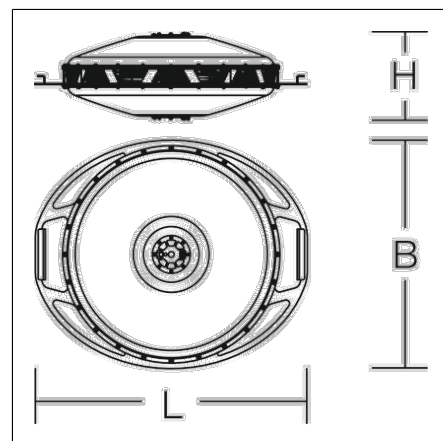

Großflächenleuchten
4017506105456
L 750, B 630, H 250

Mobiler Einsatz
weiß

Großflächenleuchte. Gehäuse Aluminium pulverbeschichtet. Abdeckung opal, aus schlag- und bruchfestem Kunststoff (Polycarbonat). Hoch-effiziente COB-LED. Homogene, weiche und blendreduzierte Ausleuchtung. Auf Stativ oder hängend einsetzbar. Inkl. Adapter für Zapfen-Aufnahme (d=30 mm, DIN 14640) mit der Möglichkeit einer geraden oder 30° geneigten Montage.

Produktdaten

Länge L	750 mm
Breite B	630 mm
Höhe H	250 mm
Gewicht	15 kg
Zuleitung / Stecker	10 m, H07BQ-F, 3 x 1,5 mm ² / Typ E+F (CEE 7/7)
Lichtquelle	LED
Farbtemperatur	5000 K
Bemessungsleuchtenlichtstrom	57000 lm
Bemessungsleistung	380 W
Systemeffizienz	150 lm/W
Blendungsbewertungsindex UGR (4H 8H)	29,8
Ausstrahlwinkel	115°
Lebensdauer	100000 h (L80/B10)
Farbwiedergabeindex	82
Farbkonsistenz	3 SDCM
Photobiologische Sicherheit nach EN 62471	Risikogruppe 1
Betriebsgerät	Konverter
Steuerung	on/off
Spannung	220 - 240 V / 50 Hz, 60 Hz
Leuchten an Sicherung B10A	2
Leuchten an Sicherung B16A	4
Leuchten an Sicherung C10A	4
Leuchten an Sicherung C16A	6
Einschaltstrom / Einschaltzeit	23.04 A / 63 µs
CIE Flux Code / CEN Flux Code	44 75 92 97 100
Schutzart	IP 65
Schutzklasse	I
Glühdrahtprüfung	650 °C
Schlagschutz	IK10
Umgebungstemperatur	-20 °C bis +40 °C
Sicherheitszeichen	D-Zeichen
Konformitätszeichen	CE

Zubehör

95-0254-0014
Stativ-Adapter, 28 mm / 30 mm (DIN 14640)

95-0255-0014
Adapter für hängende Montage, D=17 mm

95-0257-0014
Teleskop-Stativ 'Professionell', Hmax 4,45m, Hmin 1,1m

95-0060-0014S1
Kurbel-Stativ 'Premium', inkl. Stativ-Adapter auf d=30 mm (DIN 14640), Abspann-Set und Transportkiste