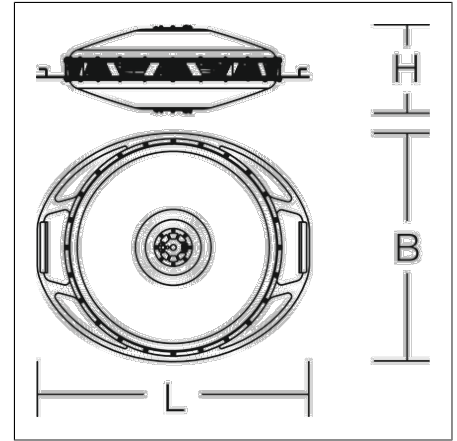

Großflächenleuchten  
4017506109454  
L 750, B 630, H 250

Mobiler Einsatz  
weiß

Großflächenleuchte. Gehäuse Aluminium pulverbeschichtet. Abdeckung opal, aus schlag- und bruchfestem Kunststoff (Polycarbonat). Hocheffiziente COB-LED. Homogene, weiche und blendreduzierte Ausleuchtung. Auf Stativ oder hängend einsetzbar. Ein/Aus und dimmbar per Taster. Inkl. Adapter für Zapfen-Aufnahme (d=30 mm, DIN 14640) mit der Möglichkeit einer geraden oder 30° geneigten Montage. Set inkl. Transportkiste (Holz) und Adapter für hängende Montage.

### Produktdaten

Länge L	750 mm
Breite B	630 mm
Höhe H	250 mm
Gewicht	32.6 kg
Zuleitung / Stecker	10 m, H07BQ-F, 3 x 1,5 mm <sup>2</sup> / Typ J (SN 441011, Typ13)
Zusatzfunktionen	mit Schalter
Lichtquelle	LED
Farbtemperatur	5000 K
Bemessungsleuchtenlichtstrom	57000 lm
Bemessungsleistung	380 W
Systemeffizienz	150 lm/W
Blendungsbewertungsindex UGR (4H 8H)	29,8
Ausstrahlwinkel	115°
Lebensdauer	100000 h (L80/B10)
Farbwiedergabeindex	82
Farbkonsistenz	3 SDCM
Photobiologische Sicherheit nach EN 62471	Risikogruppe 1
Betriebsgerät	Konverter dimmbar
Steuerung	DALI
Spannung	220 - 240 V / 50 Hz, 60 Hz
Leuchten an Sicherung B10A	2
Leuchten an Sicherung B16A	4
Leuchten an Sicherung C10A	4
Leuchten an Sicherung C16A	6
Einschaltstrom / Einschaltzeit	15.3 A / 760 µs
CIE Flux Code / CEN Flux Code	44 75 92 97 100
Schutzart	IP 65
Schutzklasse	I
Glühdrahtprüfung	650 °C
Schlagschutz	IK10
Umgebungstemperatur	-20 °C bis +40 °C
Sicherheitszeichen	D-Zeichen
Konformitätszeichen	CE

## Zubehör

95-0060-0014.D  
Kurbel-Stativ 'Premium', Hmax 3,80 m, Hmin 1,74m

95-0267-0001  
Abspann-Set für Stative, 3x Abspannseil und Heringe

95-0060-0014S1  
Kurbel-Stativ 'Premium', inkl. Stativ-Adapter auf d=30 mm (DIN 14640), Abspann-Set und Transportkiste