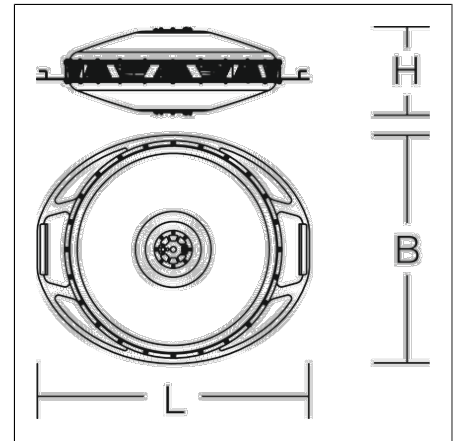

Großflächenleuchten
4017506106392
L 750, B 630, H 250

Mobiler Einsatz
weiß

Großflächenleuchte. Gehäuse Aluminium pulverbeschichtet. Abdeckung opal, aus schlag- und bruchfestem Kunststoff (Polycarbonat). Hocheffiziente COB-LED. Homogene, weiche und blendreduzierte Ausleuchtung. Auf Stativ oder hängend einsetzbar. Ein/Aus und dimmbar per Taster. Inkl. Adapter für Zapfen-Aufnahme (d=30 mm, DIN 14640) mit der Möglichkeit einer geraden oder 30° geneigten Montage.

Produktdaten

Länge L	750 mm
Breite B	630 mm
Höhe H	250 mm
Gewicht	15.6 kg
Zuleitung / Stecker	10 m, H07BQ-F, 3 x 1,5 mm ² / Typ J (SN 441011, Typ13)
Zusatzfunktionen	mit Schalter
Lichtquelle	LED
Farbtemperatur	5000 K
Bemessungsleuchtenlichtstrom	57000 lm
Bemessungsleistung	380 W
Systemeffizienz	150 lm/W
Blendungsbewertungsindex UGR (4H 8H)	29,8
Ausstrahlwinkel	115°
Lebensdauer	100000 h (L80/B10)
Farbwiedergabeindex	82
Farbkonsistenz	3 SDCM
Photobiologische Sicherheit nach EN 62471	Risikogruppe 1
Betriebsgerät	Konverter dimmbar
Steuerung	Touch-Dim
Spannung	220 - 240 V / 50 Hz, 60 Hz
Leuchten an Sicherung B10A	2
Leuchten an Sicherung B16A	4
Leuchten an Sicherung C10A	4
Leuchten an Sicherung C16A	6
Einschaltstrom / Einschaltzeit	15.3 A / 760 µs
CIE Flux Code / CEN Flux Code	44 75 92 97 100
Schutzart	IP 65
Schutzklasse	I
Glühdrahtprüfung	650 °C
Schlagschutz	IK10
Umgebungstemperatur	-20 °C bis +40 °C
Sicherheitszeichen	D-Zeichen
Konformitätszeichen	CE

Zubehör

95-0254-0014
Stativ-Adapter, 28 mm / 30 mm (DIN 14640)

95-0255-0014
Adapter für hängende Montage, D=17 mm

95-0257-0014
Teleskop-Stativ 'Professionell', Hmax 4,45m, Hmin 1,1m

95-0267-0001
Abspann-Set für Stative, 3x Abspannseil und Heringe

95-0257-0014S1
Set Teleskop-Stativ "Professionell", bestehend aus Teleskop-Stativ 'Professionell' und Transportkiste

95-0060-0014.D
Kurbel-Stativ 'Premium', Hmax 3,80 m, Hmin 1,74m

95-0256-0040
Transportkiste für POWERDISK, Holz