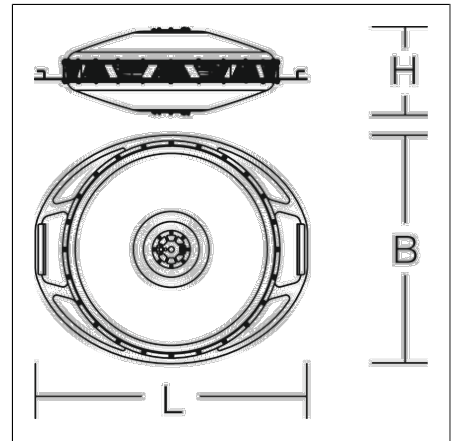

POWERDISK

80P010CH-0006 | POWERDISK

Großflächenleuchten
4017506106392
L 750, B 630, H 250

Mobiler Einsatz
weiß

Großflächenleuchte. Gehäuse Aluminium pulverbeschichtet. Abdeckung opal, aus schlag- und bruchfestem Kunststoff (Polycarbonat). Hocheffiziente COB-LED. Homogene, weiche und blendreduzierte Ausleuchtung. Auf Stativ oder hängend einsetzbar. Ein/Aus und dimmbar per Taster. Inkl. Adapter für Zapfen-Aufnahme (d=30 mm, DIN 14640) mit der Möglichkeit einer geraden oder 30° geneigten Montage.

Produktdaten

Länge L	750 mm
Breite B	630 mm
Höhe H	250 mm
Gewicht	15.6 kg
Zuleitung / Stecker	10 m, H07BQ-F, 3 x 1,5 mm ² / Typ J (SN 441011, Typ13)
Zusatzfunktionen	mit Schalter
Lichtquelle	LED
Farbtemperatur	5000 K
Bemessungsleuchtenlichtstrom	57000 lm
Bemessungsleistung	380 W
Systemeffizienz	150 lm/W
Blendungsbewertungsindex UGR (4H 8H)	29,8
Ausstrahlwinkel	115°
Lebensdauer	100000 h (L80/B10)
Farbwiedergabeindex	82
Farbkonsistenz	3 SDCM
Photobiologische Sicherheit nach EN 62471	Risikogruppe 1
Betriebsgerät	Konverter dimmbar
Steuerung	Touch-Dim
Spannung	220 - 240 V / 50 Hz, 60 Hz
Leuchten an Sicherung B10A	2
Leuchten an Sicherung B16A	4
Leuchten an Sicherung C10A	4
Leuchten an Sicherung C16A	6
Einschaltstrom / Einschaltzeit	15.3 A / 760 µs
CIE Flux Code / CEN Flux Code	44 75 92 97 100
Schutzart	IP 65
Schutzklasse	I
Glühdrahtprüfung	650 °C
Schlagschutz	IK10
Umgebungstemperatur	-20 °C bis +40 °C
Sicherheitszeichen	D-Zeichen
Konformitätszeichen	CE

Zubehör

95-0254-0014
Stativ-Adapter, 28 mm / 30 mm (DIN 14640)

95-0255-0014
Adapter für hängende Montage, D=17 mm

95-0257-0014
Teleskop-Stativ 'Professionell', Hmax 4,45m, Hmin 1,1m

95-0267-0001
Abspann-Set für Stative, 3x Abspannseil und Heringe

95-0257-0014S1
Set Teleskop-Stativ "Professionell", bestehend aus Teleskop-Stativ 'Professionell' und Transportkiste

95-0060-0014.D
Kurbel-Stativ 'Premium', Hmax 3,80 m, Hmin 1,74m

95-0256-0040
Transportkiste für POWERDISK, Holz