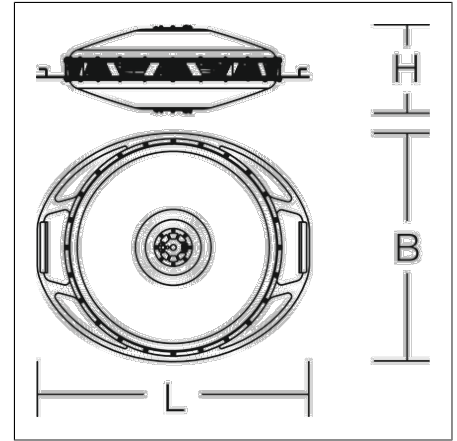

Großflächenleuchten
4017506110320
L 750, B 630, H 250

Mobiler Einsatz
weiß

Set POWERDISK: Gehäuse Aluminium / Edelstahl, Abdeckung Polycarbonat opal, Zuleitung mit Netzstecker und Taster, dimmbar 1-100 Prozent, Adapter für hängende Montage, Transporttasche

Produktdaten

Länge L	750 mm
Breite B	630 mm
Höhe H	250 mm
Gewicht	22.4 kg
Zuleitung / Stecker	10 m, H07BQ-F, 3 x 1,5 mm ² / CEE 6h 16A 3p (230VAC)
Zusatzfunktionen	mit Schalter
Lichtquelle	LED
Farbtemperatur	5000 K
Bemessungsleuchtenlichtstrom	57000 lm
Bemessungsleistung	380 W
Systemeffizienz	150 lm/W
Blendungsbewertungsindex UGR (4H 8H)	29,8
Ausstrahlwinkel	115°
Lebensdauer	100000 h (L80/B10)
Farbwiedergabeindex	82
Farbkonsistenz	3 SDCM
Photobiologische Sicherheit nach EN 62471	Risikogruppe 1
Betriebsgerät	Konverter dimmbar
Steuerung	DALI
Spannung	220 - 240 V / 50 Hz, 60 Hz
Leuchten an Sicherung B10A	2
Leuchten an Sicherung B16A	4
Leuchten an Sicherung C10A	4
Leuchten an Sicherung C16A	6
Einschaltstrom / Einschaltzeit	15.3 A / 760 µs
CIE Flux Code / CEN Flux Code	44 75 92 97 100
Schutzart	IP 65
Schutzklasse	I
Glühdrahtprüfung	650 °C
Schlagschutz	IK10
Umgebungstemperatur	-20 °C bis +40 °C
Sicherheitszeichen	D-Zeichen
Konformitätszeichen	CE

Zubehör

95-0060-0014.D
Kurbel-Stativ 'Premium', Hmax 3,80 m, Hmin 1,74m

95-0257-0014
Teleskop-Stativ 'Professionell', Hmax 4,45m, Hmin 1,1m

95-0267-0001
Abspann-Set für Stative, 3x Abspannseil und Heringe

95-0254-0014
Stativ-Adapter, 28 mm / 30 mm (DIN 14640)

95-0060-0014S1
Kurbel-Stativ 'Premium', inkl. Stativ-Adapter auf d=30 mm (DIN 14640), Abspann-Set und Transportkiste

95-0257-0014S1
Set Teleskop-Stativ "Professionell", bestehend aus Teleskop-Stativ 'Professionell' und Transportkiste