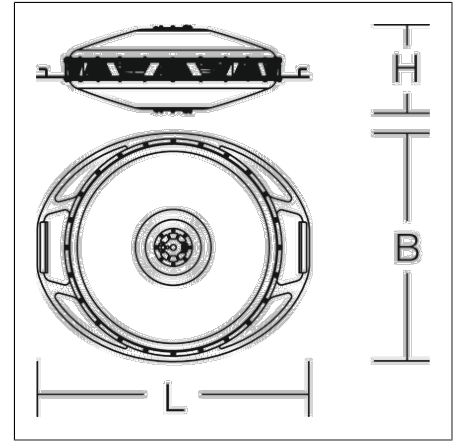

Großflächenleuchten
4017506109430
L 750, B 630, H 250

Mobiler Einsatz
weiß

Großflächenleuchte. Gehäuse Aluminium pulverbeschichtet. Abdeckung opal, aus schlag- und bruchfestem Kunststoff (Polycarbonat). Hocheffiziente COB-LED. Homogene, weiche und blendreduzierte Ausleuchtung. Auf Stativ oder hängend einsetzbar. Ein/Aus und dimmbar per Taster. Inkl. Adapter für Zapfen-Aufnahme (d=30 mm, DIN 14640) mit der Möglichkeit einer geraden oder 30° geneigten Montage. Set inkl. Transportkiste (Holz) und Adapter für hängende Montage.

Produktdaten

Länge L	750 mm
Breite B	630 mm
Höhe H	250 mm
Gewicht	32.7 kg
Zuleitung / Stecker	10 m, H07BQ-F, 3 x 1,5 mm ² / CEE 6h 16A 3p (230VAC)
Zusatzfunktionen	mit Schalter
Lichtquelle	LED
Farbtemperatur	5000 K
Bemessungsleuchtenlichtstrom	57000 lm
Bemessungsleistung	380 W
Systemeffizienz	150 lm/W
Blendungsbewertungsindex UGR (4H 8H)	29,8
Ausstrahlwinkel	115°
Lebensdauer	100000 h (L80/B10)
Farbwiedergabeindex	82
Farbkonsistenz	3 SDCM
Photobiologische Sicherheit nach EN 62471	Risikogruppe 1
Betriebsgerät	Konverter dimmbar
Steuerung	DALI
Spannung	220 - 240 V / 50 Hz, 60 Hz
Leuchten an Sicherung B10A	2
Leuchten an Sicherung B16A	4
Leuchten an Sicherung C10A	4
Leuchten an Sicherung C16A	6
Einschaltstrom / Einschaltzeit	15.3 A / 760 µs
CIE Flux Code / CEN Flux Code	44 75 92 97 100
Schutzart	IP 65
Schutzklasse	I
Glühdrahtprüfung	650 °C
Schlagschutz	IK10
Umgebungstemperatur	-20 °C bis +40 °C
Sicherheitszeichen	D-Zeichen
Konformitätszeichen	CE

Zubehör

95-0060-0014.D
Kurbel-Stativ 'Premium', Hmax 3,80 m, Hmin 1,74m

95-0257-0014
Teleskop-Stativ 'Professionell', Hmax 4,45m, Hmin 1,1m

95-0267-0001
Abspann-Set für Stative, 3x Abspannseil und Heringe

95-0254-0014
Stativ-Adapter, 28 mm / 30 mm (DIN 14640)

95-0060-0014S1
Kurbel-Stativ 'Premium', inkl. Stativ-Adapter auf d=30 mm (DIN 14640), Abspann-Set und Transportkiste

95-0257-0014S1
Set Teleskop-Stativ "Professionell", bestehend aus Teleskop-Stativ 'Professionell' und Transportkiste