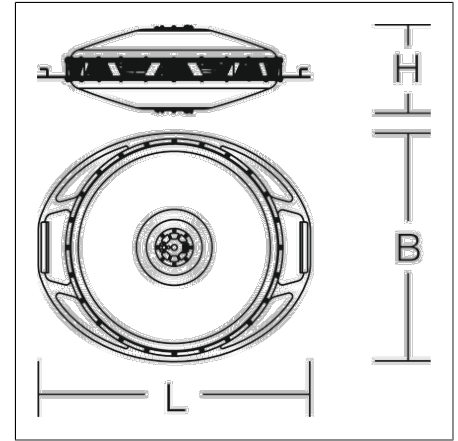

Großflächenleuchten
4017506109430
L 750, B 630, H 250

Mobiler Einsatz
weiß

Großflächenleuchte. Gehäuse Aluminium pulverbeschichtet. Abdeckung opal, aus schlag- und bruchfestem Kunststoff (Polycarbonat). Hocheffiziente COB-LED. Homogene, weiche und blendreduzierte Ausleuchtung. Auf Stativ oder hängend einsetzbar. Ein/Aus und dimmbar per Taster. Inkl. Adapter für Zapfen-Aufnahme (d=30 mm, DIN 14640) mit der Möglichkeit einer geraden oder 30° geneigten Montage. Set inkl. Transportkiste (Holz) und Adapter für hängende Montage.

Produktdaten

Länge L	750 mm
Breite B	630 mm
Höhe H	250 mm
Gewicht	32.7 kg
Zuleitung / Stecker	10 m, H07BQ-F, 3 x 1,5 mm ² / CEE 6h 16A 3p (230VAC)
Zusatzfunktionen	mit Schalter
Lichtquelle	LED
Farbtemperatur	5000 K
Bemessungsleuchtenlichtstrom	57000 lm
Bemessungsleistung	380 W
Systemeffizienz	150 lm/W
Blendungsbewertungsindex UGR (4H 8H)	29,8
Ausstrahlwinkel	115°
Lebensdauer	100000 h (L80/B10)
Farbwiedergabeindex	82
Farbkonsistenz	3 SDCM
Photobiologische Sicherheit nach EN 62471	Risikogruppe 1
Betriebsgerät	Konverter dimmbar
Steuerung	DALI
Spannung	220 - 240 V / 50 Hz, 60 Hz
Leuchten an Sicherung B10A	2
Leuchten an Sicherung B16A	4
Leuchten an Sicherung C10A	4
Leuchten an Sicherung C16A	6
Einschaltstrom / Einschaltzeit	15.3 A / 760 µs
CIE Flux Code / CEN Flux Code	44 75 92 97 100
Schutzart	IP 65
Schutzklasse	I
Glühdrahtprüfung	650 °C
Schlagschutz	IK10
Umgebungstemperatur	-20 °C bis +40 °C
Sicherheitszeichen	D-Zeichen
Konformitätszeichen	CE

Zubehör

95-0060-0014.D
Kurbel-Stativ 'Premium', Hmax 3,80 m, Hmin 1,74m

95-0257-0014
Teleskop-Stativ 'Professionell', Hmax 4,45m, Hmin 1,1m

95-0267-0001
Abspann-Set für Stative, 3x Abspannseil und Heringe

95-0254-0014
Stativ-Adapter, 28 mm / 30 mm (DIN 14640)

95-0060-0014S1
Kurbel-Stativ 'Premium', inkl. Stativ-Adapter auf d=30 mm (DIN 14640), Abspann-Set und Transportkiste

95-0257-0014S1
Set Teleskop-Stativ "Professionell", bestehend aus Teleskop-Stativ 'Professionell' und Transportkiste