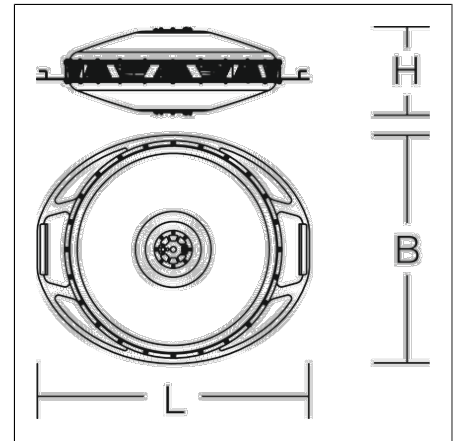

POWERDISK

80P01001-0006S2 | POWERDISK

Großflächenleuchten
4017506110313
L 750, B 630, H 250

Mobiler Einsatz
weiß

Set POWERDISK: Gehäuse Aluminium / Edelstahl, Abdeckung Polycarbonat opal, Zuleitung mit Netzstecker und Taster, dimmbar 1-100 Prozent, Adapter für hängende Montage, Transporttasche

Produktdaten

Länge L	750 mm
Breite B	630 mm
Höhe H	250 mm
Gewicht	22.4 kg
Zuleitung / Stecker	10 m, H07BQ-F, 3 x 1,5 mm ² / Typ E+F (CEE 7/7), IP68
Zusatzfunktionen	mit Schalter
Lichtquelle	LED
Farbtemperatur	5000 K
Bemessungsleuchtenlichtstrom	57000 lm
Bemessungsleistung	380 W
Systemeffizienz	150 lm/W
Blendungsbewertungsindex UGR (4H 8H)	29,8
Ausstrahlwinkel	115°
Lebensdauer	100000 h (L80/B10)
Farbwiedergabeindex	82
Farbkonsistenz	3 SDCM
Photobiologische Sicherheit nach EN 62471	Risikogruppe 1
Betriebsgerät	Konverter dimmbar
Steuerung	DALI
Spannung	220 - 240 V / 50 Hz, 60 Hz
Leuchten an Sicherung B10A	2
Leuchten an Sicherung B16A	4
Leuchten an Sicherung C10A	4
Leuchten an Sicherung C16A	6
Einschaltstrom / Einschaltzeit	15.3 A / 760 µs
CIE Flux Code / CEN Flux Code	44 75 92 97 100
Schutzart	IP 65
Schutzklasse	I
Glühdrahtprüfung	650 °C
Schlagschutz	IK10
Umgebungstemperatur	-20 °C bis +40 °C
Sicherheitszeichen	D-Zeichen
Konformitätszeichen	CE

Zubehör

95-0060-0014.D
Kurbel-Stativ 'Premium', Hmax 3,80 m, Hmin 1,74m

95-0267-0001
Abspann-Set für Stative, 3x Abspannseil und Heringe

95-0060-0014S1
Kurbel-Stativ 'Premium', inkl. Stativ-Adapter auf d=30 mm (DIN 14640), Abspann-Set und Transportkiste

95-0257-0014
Teleskop-Stativ 'Professionell', Hmax 4,45m, Hmin 1,1m

95-0254-0014
Stativ-Adapter, 28 mm / 30 mm (DIN 14640)

95-0257-0014S1
Set Teleskop-Stativ "Professionell", bestehend aus Teleskop-Stativ 'Professionell' und Transportkiste