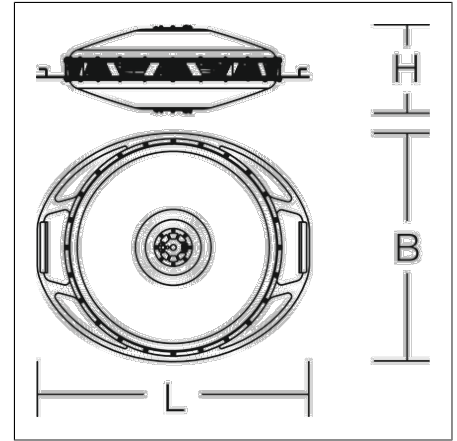

Großflächenleuchten
4017506109386
L 750, B 630, H 250

Mobiler Einsatz
weiß

Großflächenleuchte. Gehäuse Aluminium pulverbeschichtet. Abdeckung opal, aus schlag- und bruchfestem Kunststoff (Polycarbonat). Hocheffiziente COB-LED. Homogene, weiche und blendreduzierte Ausleuchtung. Auf Stativ oder hängend einsetzbar. Ein/Aus und dimmbar per Taster. Inkl. Adapter für Zapfen-Aufnahme (d=30 mm, DIN 14640) mit der Möglichkeit einer geraden oder 30° geneigten Montage. Set inkl. Transportkiste (Holz) und Adapter für hängende Montage.

Produktdaten

Länge L	750 mm
Breite B	630 mm
Höhe H	250 mm
Gewicht	32.7 kg
Zuleitung / Stecker	10 m, H07BQ-F, 3 x 1,5 mm ² / Typ E+F (CEE 7/7), IP68
Zusatzfunktionen	mit Schalter
Lichtquelle	LED
Farbtemperatur	5000 K
Bemessungsleuchtenlichtstrom	57000 lm
Bemessungsleistung	380 W
Systemeffizienz	150 lm/W
Blendungsbewertungsindex UGR (4H 8H)	29,8
Ausstrahlwinkel	115°
Lebensdauer	100000 h (L80/B10)
Farbwiedergabeindex	82
Farbkonsistenz	3 SDCM
Photobiologische Sicherheit nach EN 62471	Risikogruppe 1
Betriebsgerät	Konverter dimmbar
Steuerung	DALI
Spannung	220 - 240 V / 50 Hz, 60 Hz
Leuchten an Sicherung B10A	2
Leuchten an Sicherung B16A	4
Leuchten an Sicherung C10A	4
Leuchten an Sicherung C16A	6
Einschaltstrom / Einschaltzeit	15.3 A / 760 µs
CIE Flux Code / CEN Flux Code	44 75 92 97 100
Schutzart	IP 65
Schutzklasse	I
Glühdrahtprüfung	650 °C
Schlagschutz	IK10
Umgebungstemperatur	-20 °C bis +40 °C
Sicherheitszeichen	D-Zeichen
Konformitätszeichen	CE

Zubehör

95-0060-0014.D
Kurbel-Stativ 'Premium', Hmax 3,80 m, Hmin 1,74m

95-0257-0014
Teleskop-Stativ 'Professionell', Hmax 4,45m, Hmin 1,1m

95-0267-0001
Abspann-Set für Stative, 3x Abspannseil und Heringe

95-0254-0014
Stativ-Adapter, 28 mm / 30 mm (DIN 14640)

95-0060-0014S1
Kurbel-Stativ 'Premium', inkl. Stativ-Adapter auf d=30 mm (DIN 14640), Abspann-Set und Transportkiste

95-0257-0014S1
Set Teleskop-Stativ "Professionell", bestehend aus Teleskop-Stativ 'Professionell' und Transportkiste