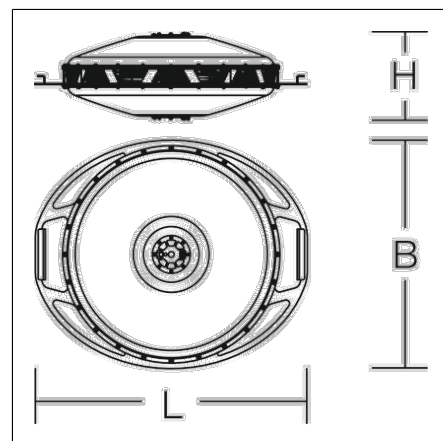

Großflächenleuchten  
4017506109393  
L 750, B 630, H 250

Mobiler Einsatz  
weiß

Großflächenleuchte. Gehäuse Aluminium pulverbeschichtet. Abdeckung opal, aus schlag- und bruchfestem Kunststoff (Polycarbonat). Hocheffiziente COB-LED. Homogene, weiche und blendreduzierte Ausleuchtung. Auf Stativ oder hängend einsetzbar. Ein/Aus und dimmbar per Taster. Inkl. Adapter für Zapfen-Aufnahme (d=30 mm, DIN 14640) mit der Möglichkeit einer geraden oder 30° geneigten Montage. Set inkl. Transportkiste (Holz) und Adapter für hängende Montage.

## Produktdaten

Länge L	750 mm
Breite B	630 mm
Höhe H	250 mm
Gewicht	32.6 kg
Zuleitung / Stecker	10 m, H07BQ-F, 3 x 1,5 mm <sup>2</sup> / Typ E+F (CEE 7/7)
Zusatzfunktionen	mit Schalter
Lichtquelle	LED
Farbtemperatur	5000 K
Bemessungsleuchtenlichtstrom	57000 lm
Bemessungsleistung	380 W
Systemeffizienz	150 lm/W
Blendungsbewertungsindex UGR (4H 8H)	29,8
Ausstrahlwinkel	115°
Lebensdauer	100000 h (L80/B10)
Farbwiedergabeindex	82
Farbkonsistenz	3 SDCM
Photobiologische Sicherheit nach EN 62471	Risikogruppe 1
Betriebsgerät	Konverter dimmbar
Steuerung	DALI
Spannung	220 - 240 V / 50 Hz, 60 Hz
Leuchten an Sicherung B10A	2
Leuchten an Sicherung B16A	4
Leuchten an Sicherung C10A	4
Leuchten an Sicherung C16A	6
Einschaltstrom / Einschaltzeit	15.3 A / 760 µs
CIE Flux Code / CEN Flux Code	44 75 92 97 100
Schutzart	IP 65
Schutzklasse	I
Glühdrahtprüfung	650 °C
Schlagschutz	IK10
Umgebungstemperatur	-20 °C bis +40 °C
Sicherheitszeichen	D-Zeichen
Konformitätszeichen	CE

## Zubehör

95-0060-0014.D  
Kurbel-Stativ 'Premium', Hmax 3,80 m, Hmin 1,74m

95-0267-0001  
Abspann-Set für Stative, 3x Abspannseil und Heringe

95-0060-0014S1  
Kurbel-Stativ 'Premium', inkl. Stativ-Adapter auf d=30 mm (DIN 14640), Abspann-Set und Transportkiste