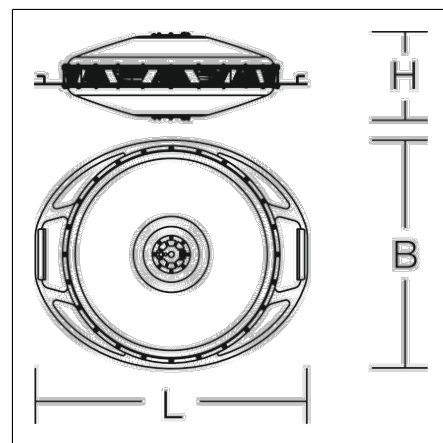

Großflächenleuchten  
4017506109393  
L 750, B 630, H 250

Mobiler Einsatz  
weiß

Großflächenleuchte. Gehäuse Aluminium pulverbeschichtet. Abdeckung opal, aus schlag- und bruchfestem Kunststoff (Polycarbonat). Hocheffiziente COB-LED. Homogene, weiche und blendreduzierte Ausleuchtung. Auf Stativ oder hängend einsetzbar. Ein/Aus und dimmbar per Taster. Inkl. Adapter für Zapfen-Aufnahme (d=30 mm, DIN 14640) mit der Möglichkeit einer geraden oder 30° geneigten Montage. Set inkl. Transportkiste (Holz) und Adapter für hängende Montage.

### Produktdaten

Länge L	750 mm
Breite B	630 mm
Höhe H	250 mm
Gewicht	32.6 kg
Zuleitung / Stecker	10 m, H07BQ-F, 3 x 1,5 mm <sup>2</sup> / Typ E+F (CEE 7/7)
Zusatzfunktionen	mit Schalter
Lichtquelle	LED
Farbtemperatur	5000 K
Bemessungsleuchtenlichtstrom	57000 lm
Bemessungsleistung	380 W
Systemeffizienz	150 lm/W
Blendungsbewertungsindex UGR (4H 8H)	29,8
Ausstrahlwinkel	115°
Lebensdauer	100000 h (L80/B10)
Farbwiedergabeindex	82
Farbkonsistenz	3 SDCM
Photobiologische Sicherheit nach EN 62471	Risikogruppe 1
Betriebsgerät	Konverter dimmbar
Steuerung	DALI
Spannung	220 - 240 V / 50 Hz, 60 Hz
Leuchten an Sicherung B10A	2
Leuchten an Sicherung B16A	4
Leuchten an Sicherung C10A	4
Leuchten an Sicherung C16A	6
Einschaltstrom / Einschaltzeit	15.3 A / 760 µs
CIE Flux Code / CEN Flux Code	44 75 92 97 100
Schutzart	IP 65
Schutzklasse	I
Glühdrahtprüfung	650 °C
Schlagschutz	IK10
Umgebungstemperatur	-20 °C bis +40 °C
Sicherheitszeichen	D-Zeichen
Konformitätszeichen	CE

95-0254-0014  
Stativ-Adapter, 28 mm / 30 mm (DIN 14640)

95-0060-0014S1  
Kurbel-Stativ 'Premium', inkl. Stativ-Adapter auf d=30 mm (DIN 14640), Abspann-Set und Transportkiste

95-0257-0014S1  
Set Teleskop-Stativ "Professionell", bestehend aus Teleskop-Stativ 'Professionell' und Transportkiste