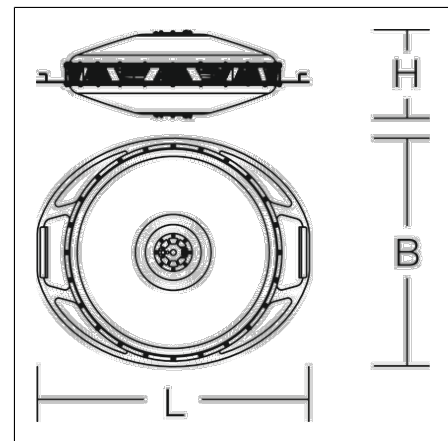

Großflächenleuchten
4017506109393
L 750, B 630, H 250

Mobiler Einsatz
weiß

Großflächenleuchte. Gehäuse Aluminium pulverbeschichtet. Abdeckung opal, aus schlag- und bruchfestem Kunststoff (Polycarbonat). Hocheffiziente COB-LED. Homogene, weiche und blendreduzierte Ausleuchtung. Auf Stativ oder hängend einsetzbar. Ein/Aus und dimmbar per Taster. Inkl. Adapter für Zapfen-Aufnahme (d=30 mm, DIN 14640) mit der Möglichkeit einer geraden oder 30° geneigten Montage. Set inkl. Transportkiste (Holz) und Adapter für hängende Montage.

Produktdaten

Länge L	750 mm
Breite B	630 mm
Höhe H	250 mm
Gewicht	32.6 kg
Zuleitung / Stecker	10 m, H07BQ-F, 3 x 1,5 mm ² / Typ E+F (CEE 7/7)
Zusatzfunktionen	mit Schalter
Lichtquelle	LED
Farbtemperatur	5000 K
Bemessungsleuchtenlichtstrom	57000 lm
Bemessungsleistung	380 W
Systemeffizienz	150 lm/W
Blendungsbewertungsindex UGR (4H 8H)	29,8
Ausstrahlwinkel	115°
Lebensdauer	100000 h (L80/B10)
Farbwiedergabeindex	82
Farbkonsistenz	3 SDCM
Photobiologische Sicherheit nach EN 62471	Risikogruppe 1
Betriebsgerät	Konverter dimmbar
Steuerung	DALI
Spannung	220 - 240 V / 50 Hz, 60 Hz
Leuchten an Sicherung B10A	2
Leuchten an Sicherung B16A	4
Leuchten an Sicherung C10A	4
Leuchten an Sicherung C16A	6
Einschaltstrom / Einschaltzeit	15.3 A / 760 µs
CIE Flux Code / CEN Flux Code	44 75 92 97 100
Schutzart	IP 65
Schutzklasse	I
Glühdrahtprüfung	650 °C
Schlagschutz	IK10
Umgebungstemperatur	-20 °C bis +40 °C
Sicherheitszeichen	D-Zeichen
Konformitätszeichen	CE

Zubehör

95-0060-0014.D
Kurbel-Stativ 'Premium', Hmax 3,80 m, Hmin 1,74m

95-0257-0014
Teleskop-Stativ 'Professionell', Hmax 4,45m, Hmin 1,1m

95-0267-0001
Abspann-Set für Stative, 3x Abspannseil und Heringe

95-0254-0014
Stativ-Adapter, 28 mm / 30 mm (DIN 14640)

95-0060-0014S1
Kurbel-Stativ 'Premium', inkl. Stativ-Adapter auf d=30 mm (DIN 14640), Abspann-Set und Transportkiste

95-0257-0014S1
Set Teleskop-Stativ "Professionell", bestehend aus Teleskop-Stativ 'Professionell' und Transportkiste