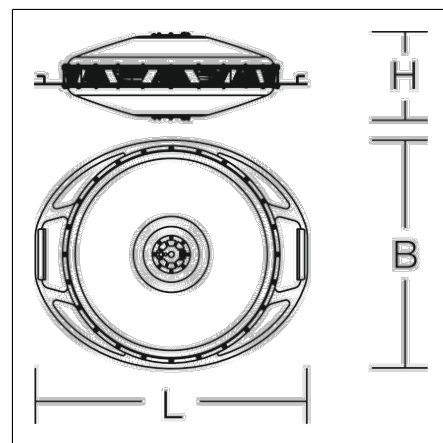

Großflächenleuchten
4017506114373
L 750, B 630, H 250

Mobiler Einsatz
weiß

Großflächenleuchte. Gehäuse Aluminium pulverbeschichtet. Abdeckung opal, aus schlag- und bruchfestem Kunststoff (Polycarbonat). Hocheffiziente COB-LED. Homogene, weiche und blendreduzierte Ausleuchtung. Auf Stativ oder hängend einsetzbar. Ein/Aus und dimmbar per Bluetooth-App (Casambi). Inkl. Adapter für Zapfen-Aufnahme (d=30 mm, DIN 14640) mit der Möglichkeit einer geraden oder 30° geneigten Montage.

Produktdaten

Länge L	750 mm
Breite B	630 mm
Höhe H	250 mm
Gewicht	15.55 kg
Zuleitung / Stecker	10 m, H07BQ-F, 3 x 1,5 mm ² / Typ E+F (CEE 7/7)
Lichtquelle	LED
Farbtemperatur	5000 K
Bemessungsleuchtenlichtstrom	57000 lm
Bemessungsleistung	380 W
Systemeffizienz	150 lm/W
Blendungsbewertungsindex UGR (4H 8H)	29,8
Ausstrahlwinkel	115°
Lebensdauer	100000 h (L80/B10)
Farbwiedergabeindex	82
Farbkonsistenz	3 SDCM
Photobiologische Sicherheit nach EN 62471	Risikogruppe 1
Betriebsgerät	Konverter dimmbar
Steuerung	smart+free (Bluetooth)
Spannung	220 - 240 V / 50 Hz, 60 Hz
Leuchten an Sicherung B10A	2
Leuchten an Sicherung B16A	4
Leuchten an Sicherung C10A	4
Leuchten an Sicherung C16A	6
Einschaltstrom / Einschaltzeit	15.3 A / 760 µs
CIE Flux Code / CEN Flux Code	44 75 92 97 100
Schutzart	IP 65
Schutzklasse	I
Glühdrahtprüfung	650 °C
Schlagschutz	IK10
Umgebungstemperatur	-20 °C bis +40 °C
Sicherheitszeichen	D-Zeichen
Konformitätszeichen	CE